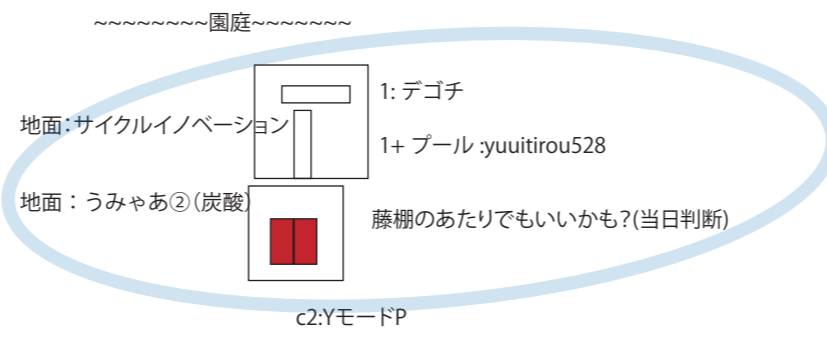

N T 京都レイアウト 2024/2/23 版

屋上

2F

1F 南

1F 北

境内テント

雨天時は BBQ ブースは園庭です。
(簡単なテント張ります) 長机:1

名前先頭が赤字の人は当初希望の
机種類と異なります
赤字は雨天時の配置です

凡例

- T: 既設棚上
- 机
- c: ちゃぶ台
- y: 床領域
- 出入口
- 隣組設定