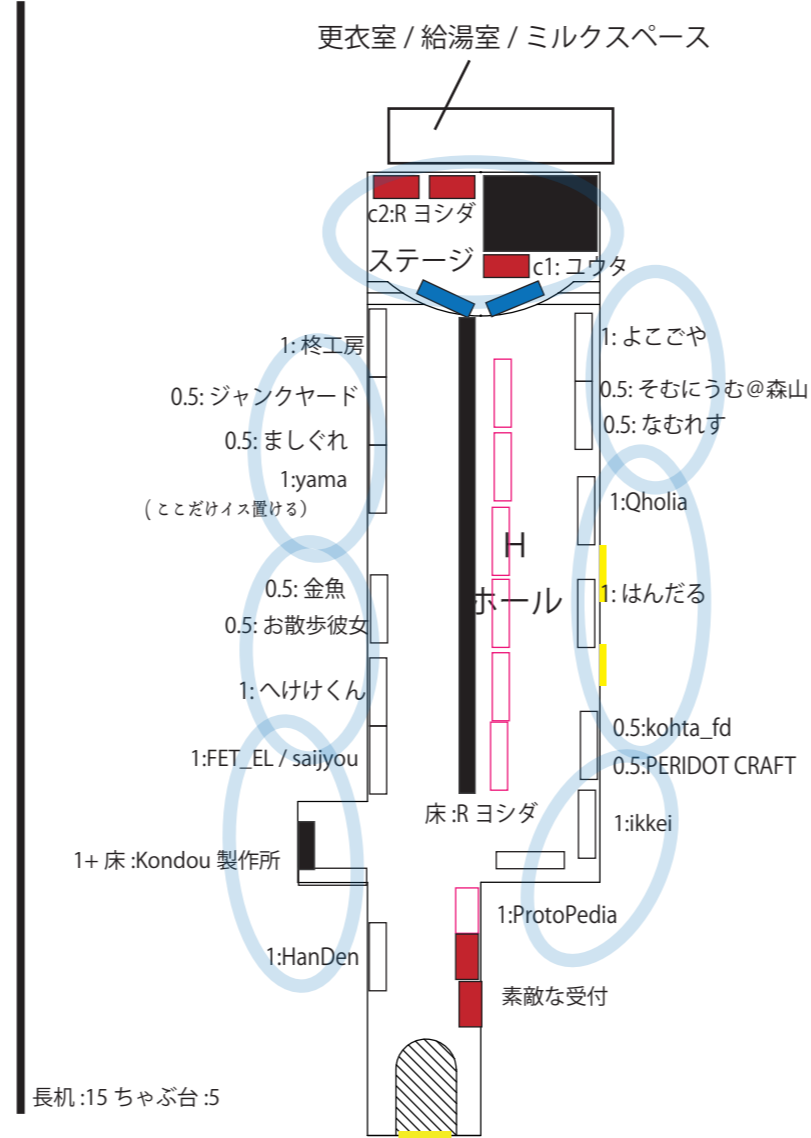

N T 京都レイアウト 2024/2/23 版

屋上

2F

1F 南

1F 北

境内テント

雨天時は BBQ ブースは園庭です。
(簡単なテント張ります) 長机:1

名前先頭が赤字の人は当初希望の
机種類と異なります
赤字は雨天時の配置です

凡例

- T: 既設棚上
- 机
- c: ちゃぶ台
- y: 床領域
- 出入口
- 隣組設定