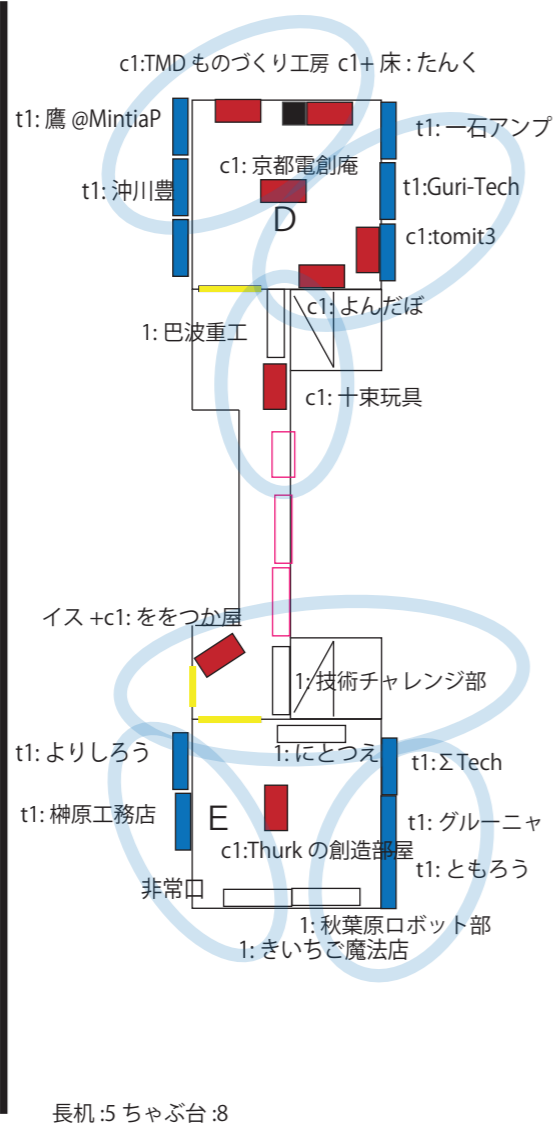

N T 京都レイアウト 2024/2/23 版

屋上

2F

1F 南

1F 北

境内テント

雨天時は BBQ ブースは園庭です。
(簡単なテント張ります) 長机:1

名前先頭が赤字の人は当初希望の
机種類と異なります
赤字は雨天時の配置です

凡例

- T: 既設棚上
- 机
- c: ちゃぶ台
- y: 床領域
- 出入口
- 隣組設定