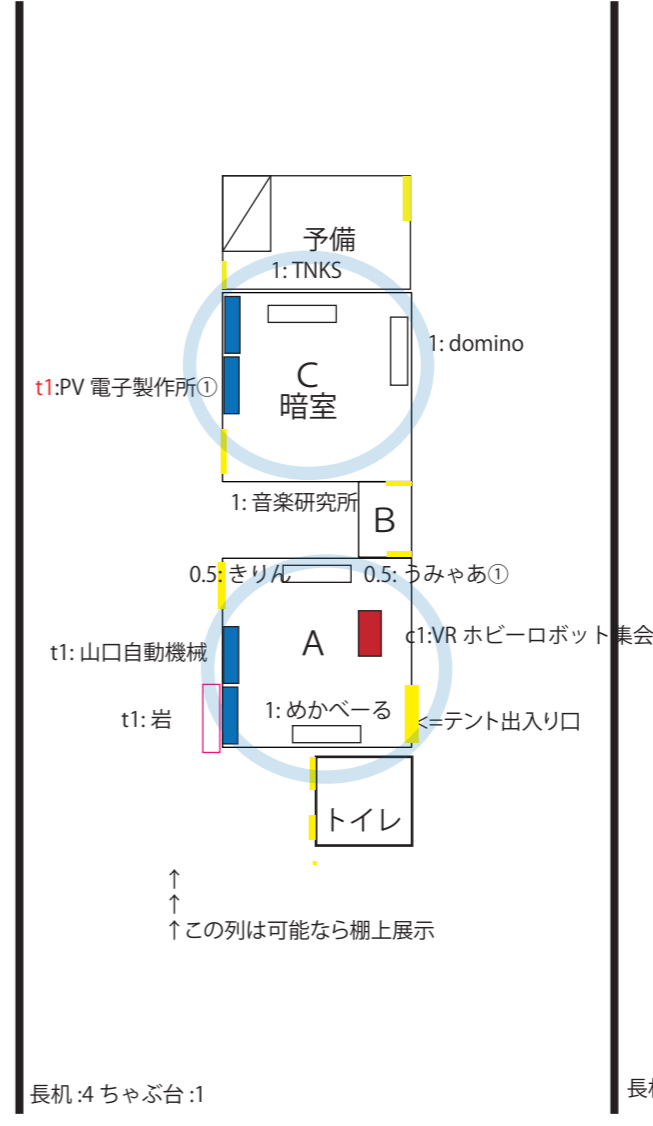

N T 京都レイアウト 2024/2/23 版

屋上

2F

1F 南

1F 北

境内テント

雨天時は BBQ ブースは園庭です。
(簡単なテント張ります) 長机:1

名前先頭が赤字の人は当初希望の
机種類と異なります
赤字は雨天時の配置です

凡例

- T: 既設棚上
- 机
- c: ちゃぶ台
- y: 床領域
- 出入口
- 隣組設定