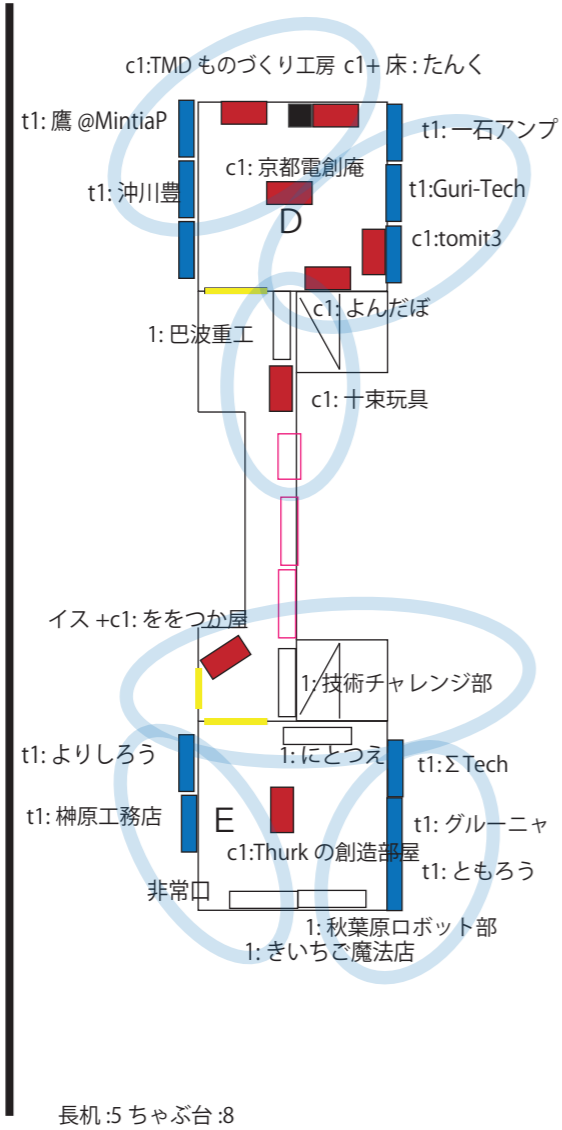

N T 京都レイアウト 2024/3/16 版

屋上

2F

1F 南

1F 北

境内テント

雨天時は BBQ ブースは園庭です。
(簡単なテント張ります) 長机:1

長机:2 ちゃぶ台:2

↑↑この列は可能なら棚上展示

名前先頭が赤字の人は当初希望の
机種類と異なります
赤字は雨天時の配置です

凡例

- T: 既設棚上
- 机
- c: ちゃぶ台
- y: 床領域
- 出入口
- 隣組設定