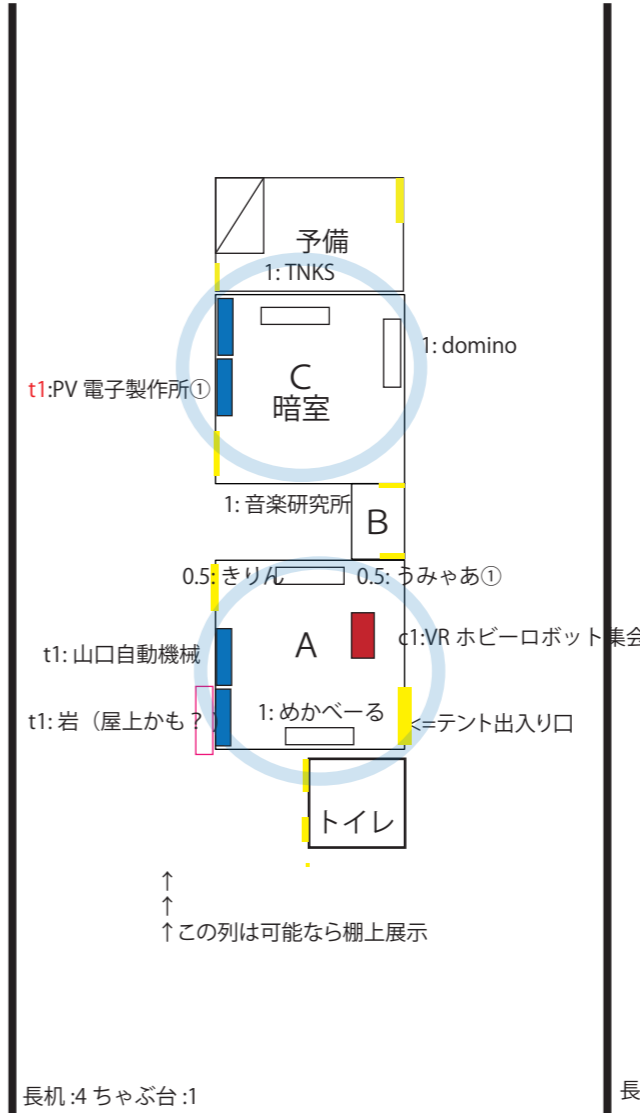

N T 京都レイアウト 2024/3/16 版

屋上

2F

1F 南

1F 北

境内テント

雨天時は BBQ ブースは園庭です。
(簡単なテント張ります) 長机:1

長机:2 ちゃぶ台:2

↑↑この列は可能なら棚上展示

名前先頭が赤字の人は当初希望の
机種類と異なります
赤字は雨天時の配置です

凡例

- T: 既設棚上
- 机
- c: ちゃぶ台
- y: 床領域
- 出入口
- 隣組設定