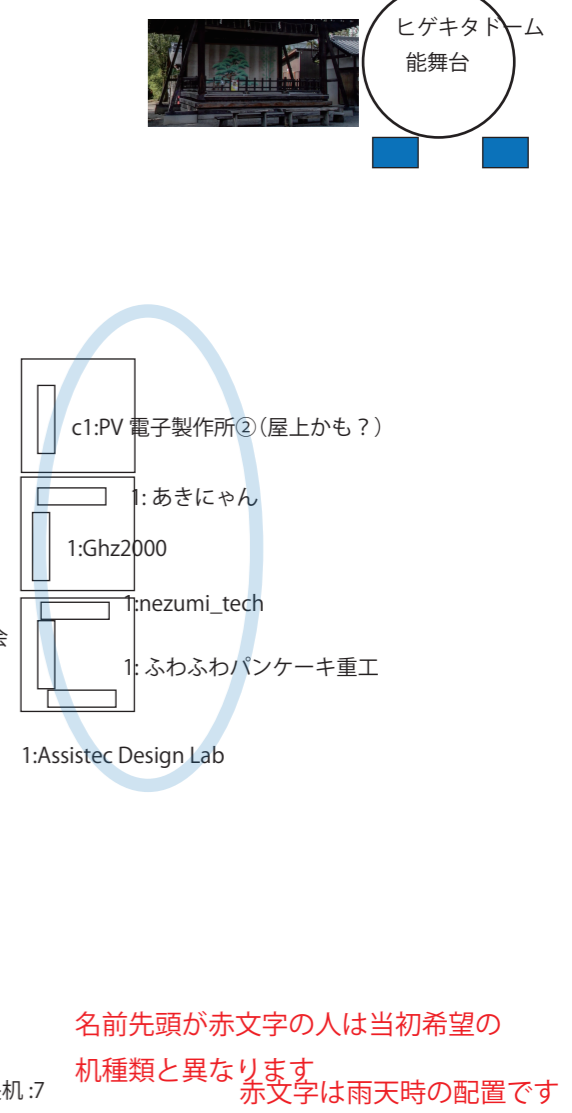

N T 京都レイアウト 2024/3/16 版

屋上

2F

1F 南

1F 北

境内テント

雨天時は BBQ ブースは園庭です。
(簡単なテント張ります) 長机:1

長机:2 ちゃぶ台:2

↑↑この列は可能なら棚上展示

名前先頭が赤字の人は当初希望の
机種類と異なります
赤字は雨天時の配置です

凡例

- T: 既設棚上
- 机
- c: ちゃぶ台
- y: 床領域
- 出入口
- 隣組設定