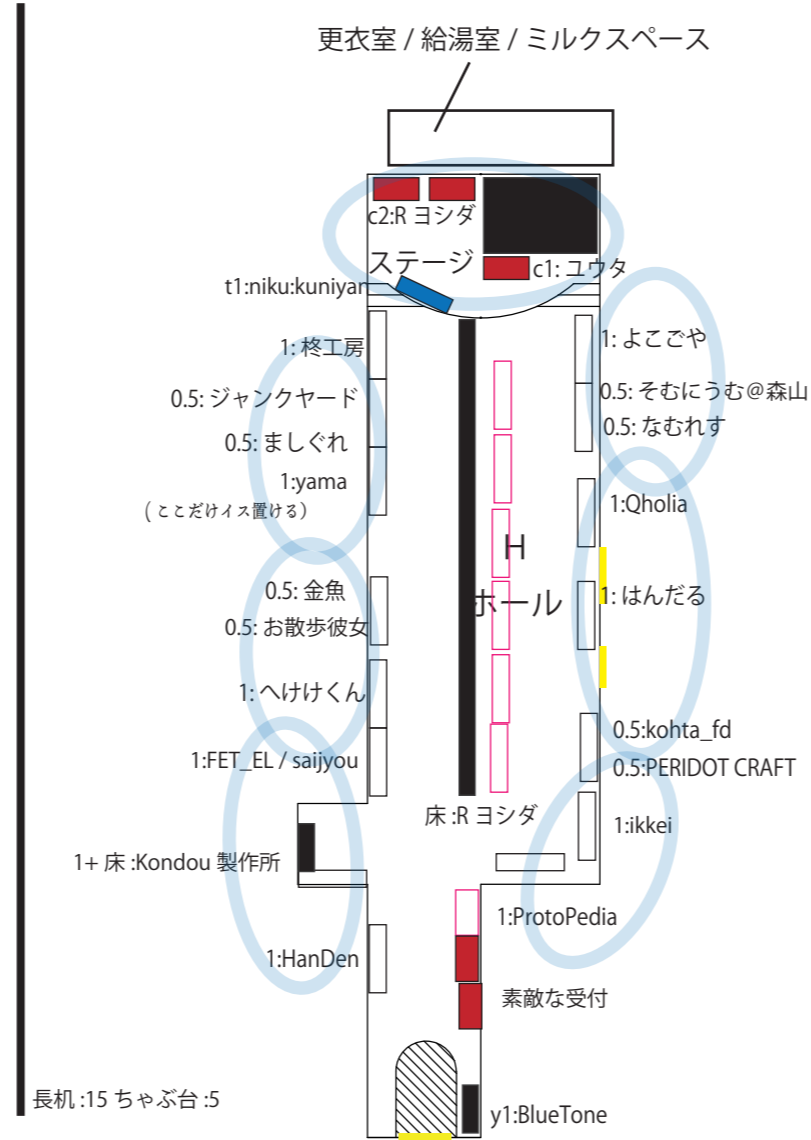

N T 京都レイアウト 2024/3/16 版

屋上

2F

1F 南

1F 北

境内テント

雨天時は BBQ ブースは園庭です。
(簡単なテント張ります) 長机:1

長机:2 ちゃぶ台:2

↑↑この列は可能なら棚上展示

名前先頭が赤字の人は当初希望の
机種類と異なります
赤字は雨天時の配置です

凡例

- T: 既設棚上
- 机
- c: ちゃぶ台
- y: 床領域
- 出入口
- 隣組設定