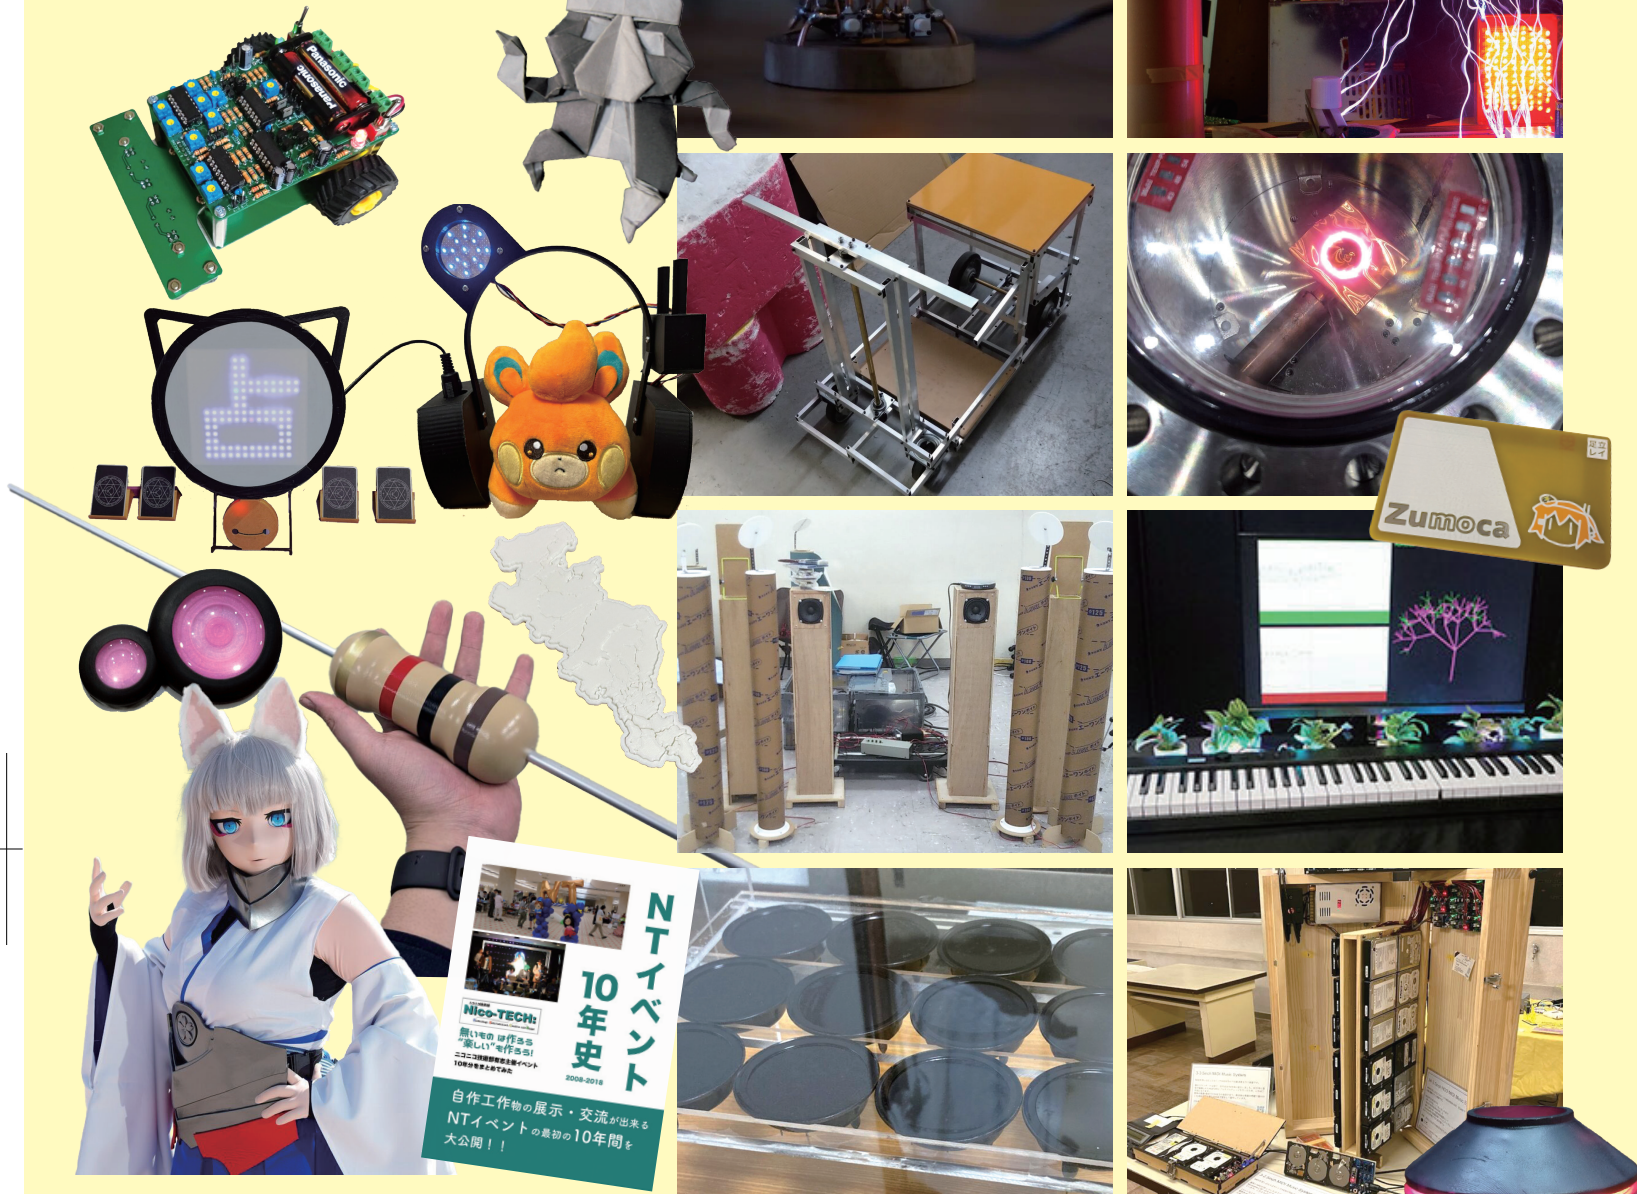

電気・メカ・手芸・工芸・一発ギャグ
 ネ/タ/も/の/も/の/づ/く/り

NT ≡KYOTO≡ 2024

エヌティ キョウト

3.24 sun
 9:30 - 16:30

さいいん かすが じんじゃ けいだい
 西院春日神社境内
 かすが ようちえん
 春日幼稚園

とくべつきかく
 特別企画

むよう
 ルール無用JCJC&
 よんく ちよくせん
 ミニ四駆直線コース
 あつまれ!ミニ四駆ファイター

Making something funny is another side of the OTAKU-Culture.
 NT-Kyoto is Exhibition and Networking party of the hobbyists.
 Date 2024/24(Sun) 9:30~16:30 Entrance free

四年ぶりの開幕 !!

変なものを作っている人たちの
おまつりです。入場無料。
だれでも遊びに来てね!

◎阪急京都線「西院駅」より徒歩3分
◎地下鉄東西線「西大路御池駅」より徒歩9分

問い合わせ you.akira.noda@gmail.com / 090-6379-3134 野田

スリッパ等の用意はありませんので、ご来場の際は上履きをお持ちください。

※注意 放電を伴う高電圧作品もありますので、心臓ペースメーカー等の微弱電気信号を扱う装置を装着している方は事前に主治医にご相談ください。

●会場機材 協力：西院春日幼稚園・ミニ四駆ショップ 44