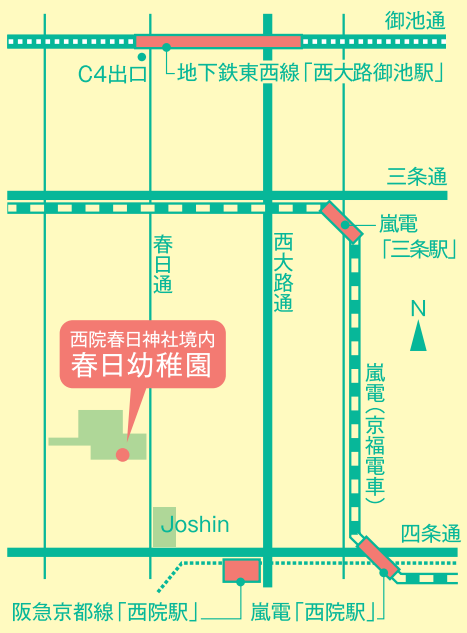

電気・メカ・手芸・工芸・一発ギャグ
 ネ/タ/も/の/も/の/づ/く/り

NT ≡KYOTO≡ 2024

エヌティ キョウト

3.24 sun
 9:30 - 16:30

さいいん かすが じんじゃ けいだい
 西院春日神社境内
 かすが ようちえん
 春日幼稚園

とくべつきかく
 特別企画

むよう
 ルール無用JCJC&
 よんく ちよくせん
 ミニ四駆直線コース
 あつまれ!ミニ四駆ファイター

Making something funny is another side of the OTAKU-Culture.
 NT-Kyoto is Exhibition and Networking party of the hobbyists.
 Date 2024/24(Sun) 9:30~16:30 Entrance free

四年ぶりの開幕 !!

変なものを作っている人たちの
おまつりです。入場無料。
だれでも遊びに来てね!

◎阪急京都線「西院駅」より徒歩3分
◎地下鉄東西線「西大路御池駅」より徒歩9分

問い合わせ you.akira.noda@gmail.com / 090-6379-3134 野田

スリッパ等の用意はありませんので、ご来場の際は上履きをお持ちください。

※注意 放電を伴う高電圧作品もありますので、心臓ペースメーカー等の微弱電気信号を扱う装置を装着している方は事前に主治医にご相談ください。