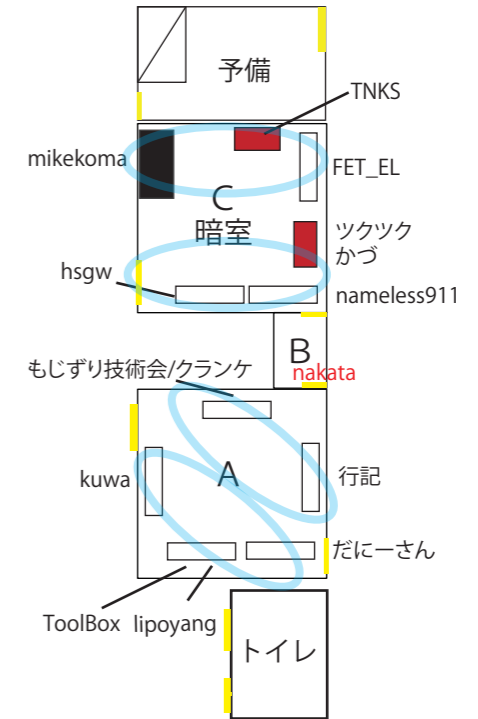

屋上

雨天時は BBQ と kamosawa
ブースは園庭です。
(簡単なテント張ります)

2F

室長→欠席
MFree→調整中

1F南

1F北

赤文字は雨天時の配置です

凡例

机

ちゃぶ台

床領域

出入口

隣組設定

屋外展示について

境内 : モトジ (雨天時テント or 拝殿)

境内 : HAL (雨天時拝殿 or テント)

境内 : hogehoge (雨天時、能舞台 or 教室 A,E のカバン入れの棚の上)

能舞台 : ヒゲキタ、夢形エンジニア