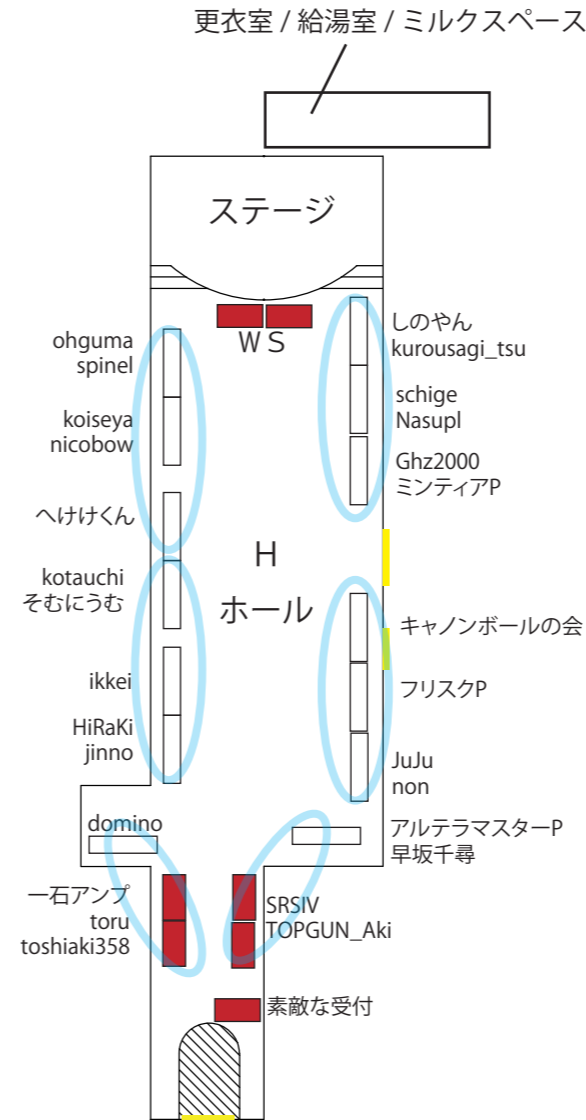

屋上

雨天時は BBQ と kamosawa
ブースは園庭です。
(簡単なテント張ります)

2F

室長→欠席
MFree→調整中

1F南

1F北

赤文字は雨天時の配置です

凡例

机

ちゃぶ台

床領域

出入口

隣組設定

屋外展示について

境内 : モトジ (雨天時テント or 拝殿)

境内 : HAL (雨天時拝殿 or テント)

境内 : hogehoge (雨天時、能舞台 or 教室 A,E のカバン入れの棚の上)

能舞台 : ヒゲキタ、夢形エンジニア