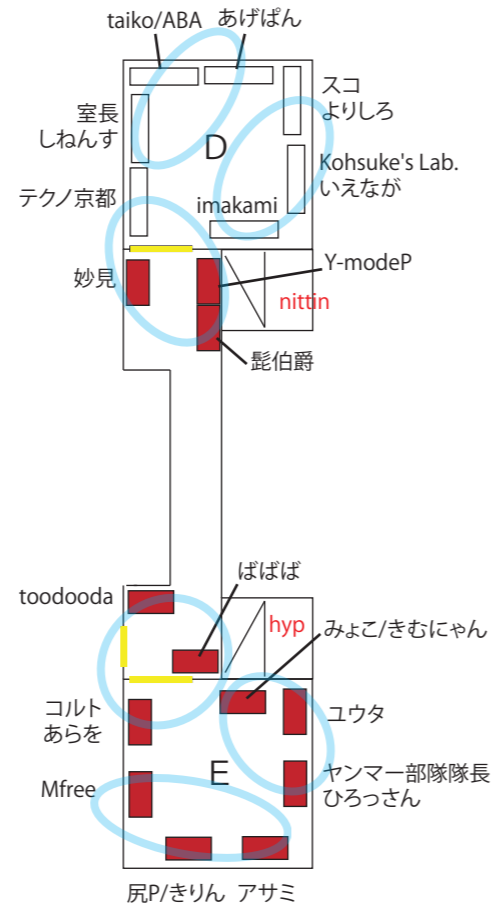

屋上

雨天時は BBQ と kamosawa
ブースは園庭です。
(簡単なテント張ります)

2F

室長→欠席
MFree→調整中

1F南

1F北

赤文字は雨天時の配置です

凡例

机

ちゃぶ台

床領域

出入口

隣組設定

屋外展示について

境内 : モトジ (雨天時テント or 拝殿)

境内 : HAL (雨天時拝殿 or テント)

境内 : hogehoge (雨天時、能舞台 or 教室 A,E のカバン入れの棚の上)

能舞台 : ヒゲキタ、夢形エンジニア