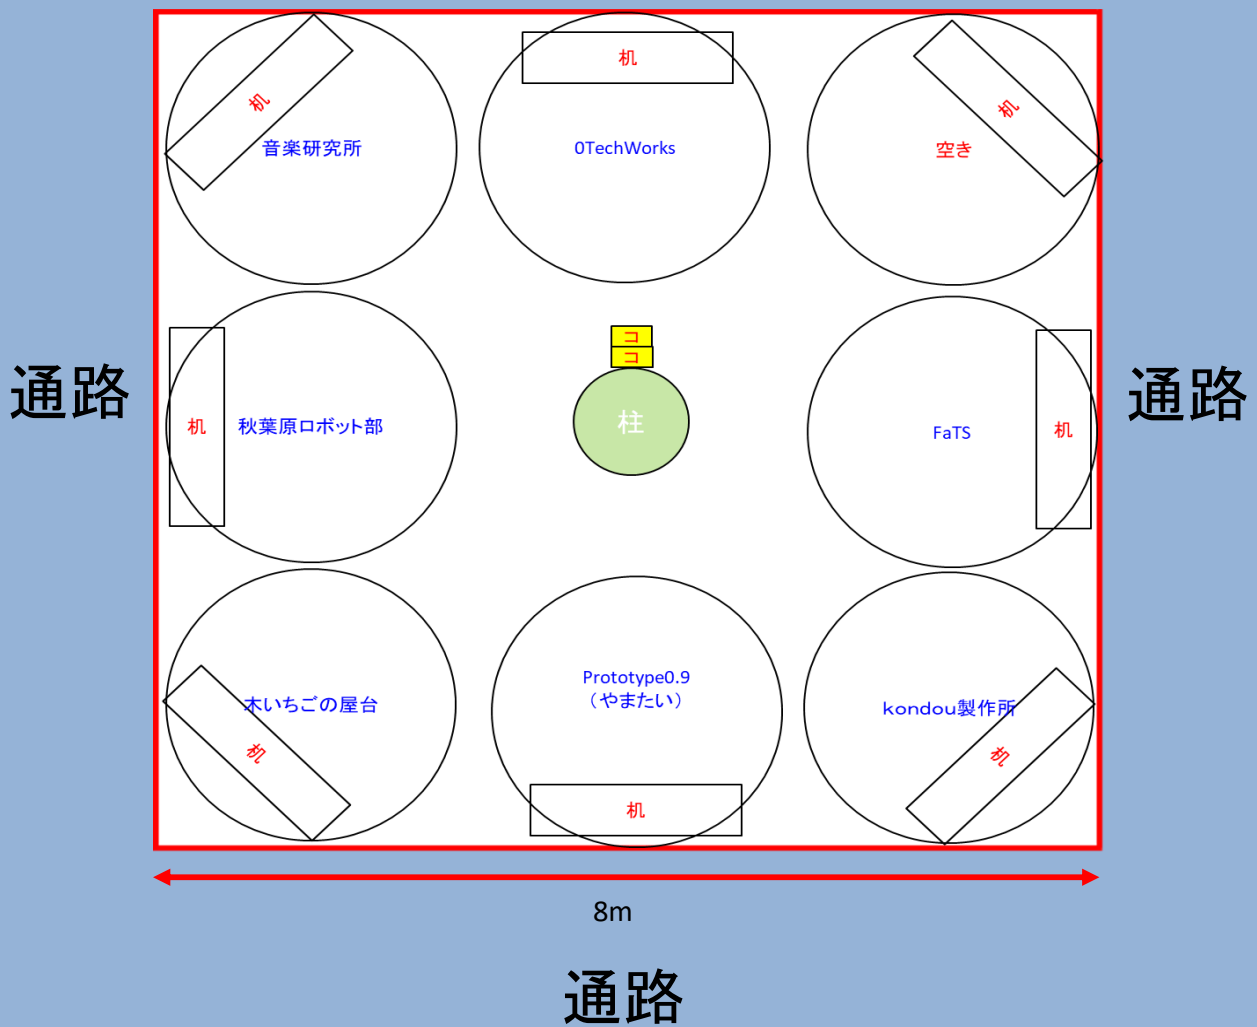

NT富山2021 開場配置

1F ①

1F 中央催事場

1F ②

通路

1F リブラン前

2F ③

2F ハッピー広場 サロン2

壁

パソコンバス(土)

机

椅子

椅子

食事スペース

椅子

みやこ電子工房(土)