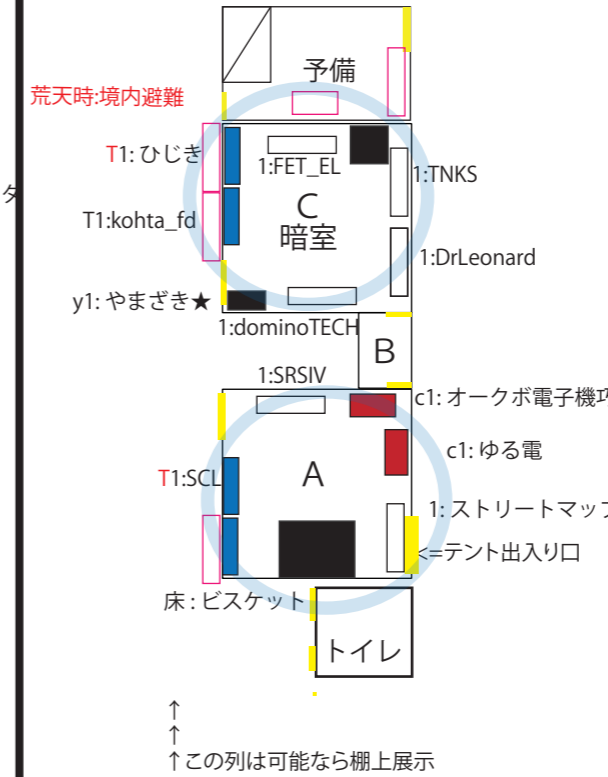

## 1F 北

## 境内テント

雨天時は BBQ ブースは園庭です。  
(簡単なテント張ります)

更衣室 / 給湯室 / ミルクスペース

ホール

素敵な受付

雨天時:境内避難

↑この列は可能なら棚上展示

先頭文字が赤色の出展者は当初希望と異なった配置です  
赤字は雨天時の配置です

### 凡例

- T: 既設棚上
- 机
- c: ちゃぶ台
- y: 床領域
- 出入口
- 隣組設定