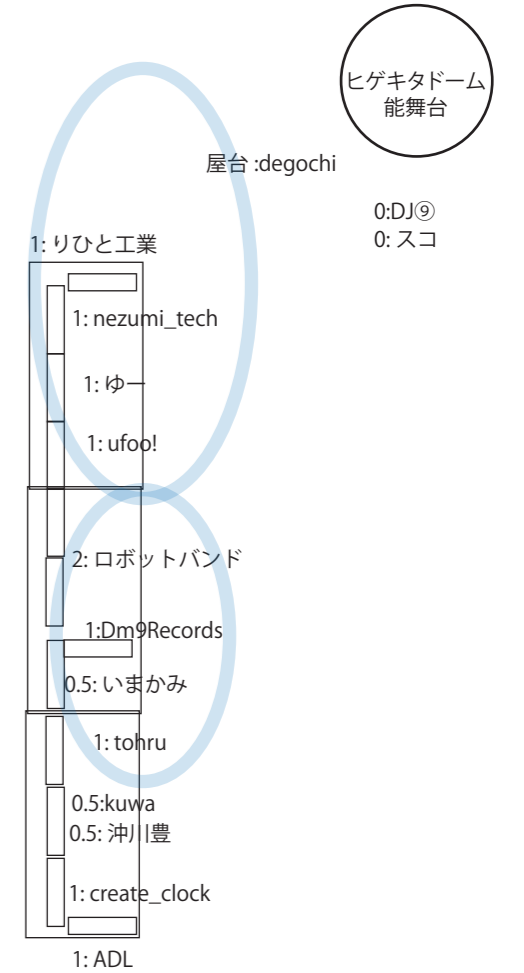

## 1F 北

## 境内テント

雨天時は BBQ ブースは園庭です。  
(簡単なテント張ります)

更衣室 / 給湯室 / ミルクスペース

ホール

素敵な受付

雨天時:境内避難

↑この列は可能なら棚上展示

先頭文字が赤色の出展者は当初希望と異なった配置です  
赤字は雨天時の配置です

### 凡例

- T: 既設棚上
- 机
- c: ちゃぶ台
- y: 床領域
- 出入口
- 隣組設定