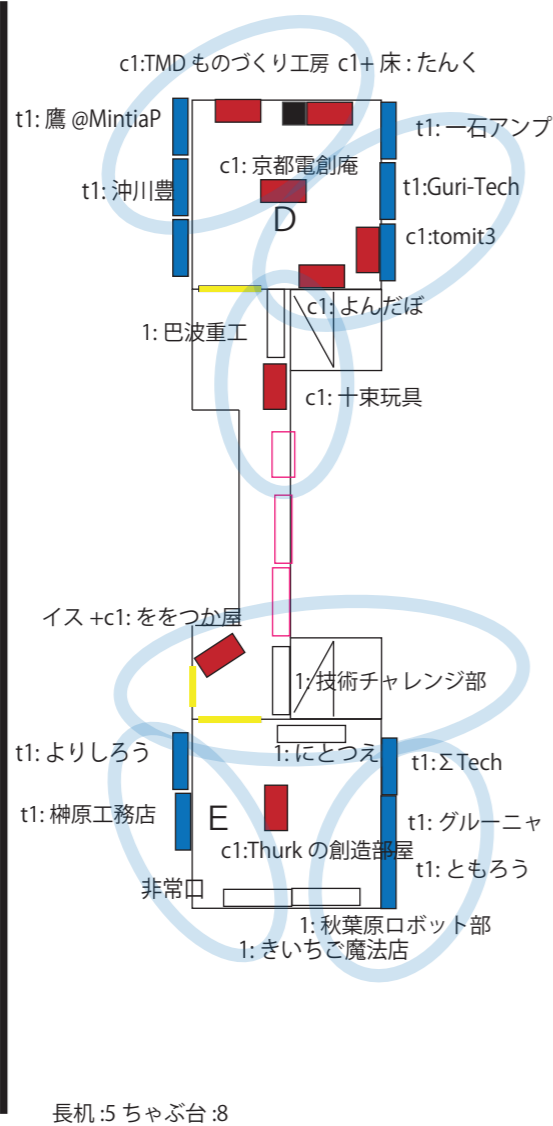

N T 京都レイアウト 2024/2/4 版

屋上

2F

1F 南

1F 北

境内テント

雨天時は BBQ ブースは園庭です。
(簡単なテント張ります) 長机:1

名前先頭が赤字の人は当初希望の
机種類と異なります
赤字は雨天時の配置です

凡例

- T: 既設棚上
- 机
- c: ちゃぶ台
- y: 床領域
- 出入口