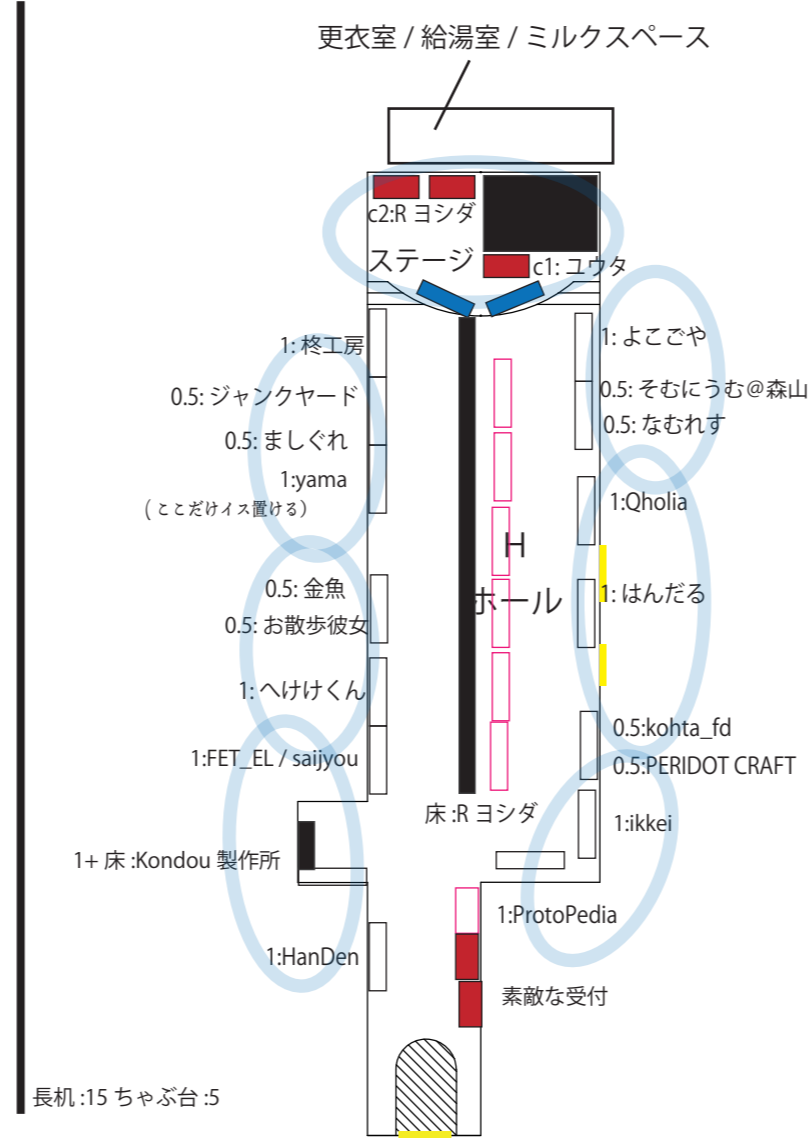

N T 京都レイアウト 2024/2/4 版

屋上

2F

1F 南

1F 北

境内テント

雨天時は BBQ ブースは園庭です。
(簡単なテント張ります) 長机:1

名前先頭が赤字の人は当初希望の
机種類と異なります
赤字は雨天時の配置です

凡例

- T: 既設棚上
- 机
- c: ちゃぶ台
- y: 床領域
- 出入口