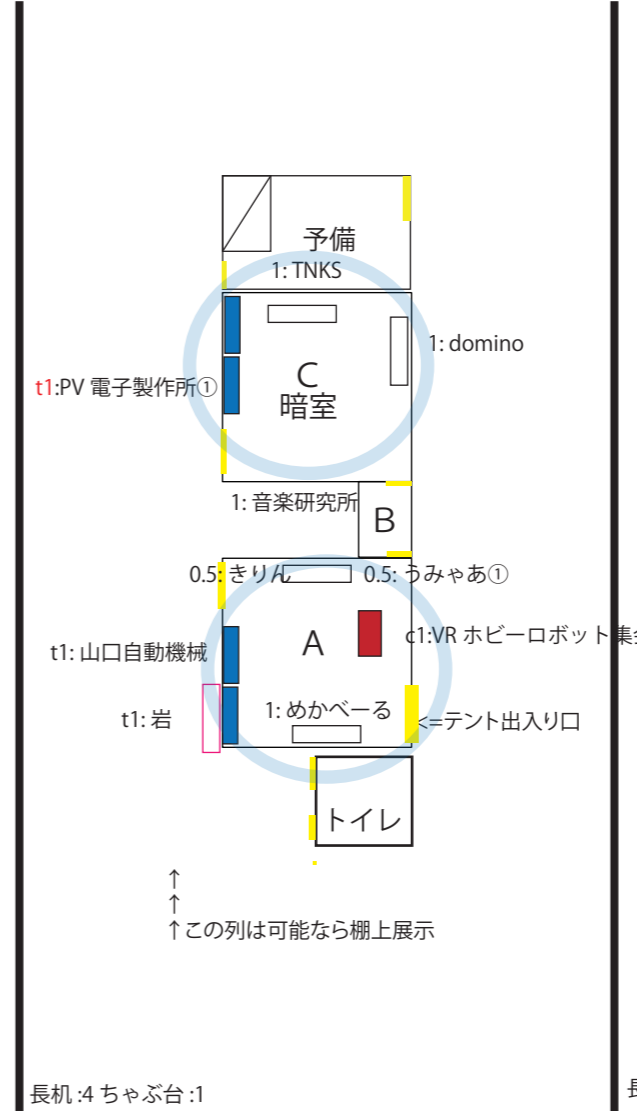

N T 京都レイアウト 2024/2/4 版

屋上

2F

1F 南

1F 北

境内テント

雨天時は BBQ ブースは園庭です。
(簡単なテント張ります) 長机:1

名前先頭が赤字の人は当初希望の
机種類と異なります
赤字は雨天時の配置です

凡例

- T: 既設棚上
- 机
- c: ちゃぶ台
- y: 床領域
- 出入口