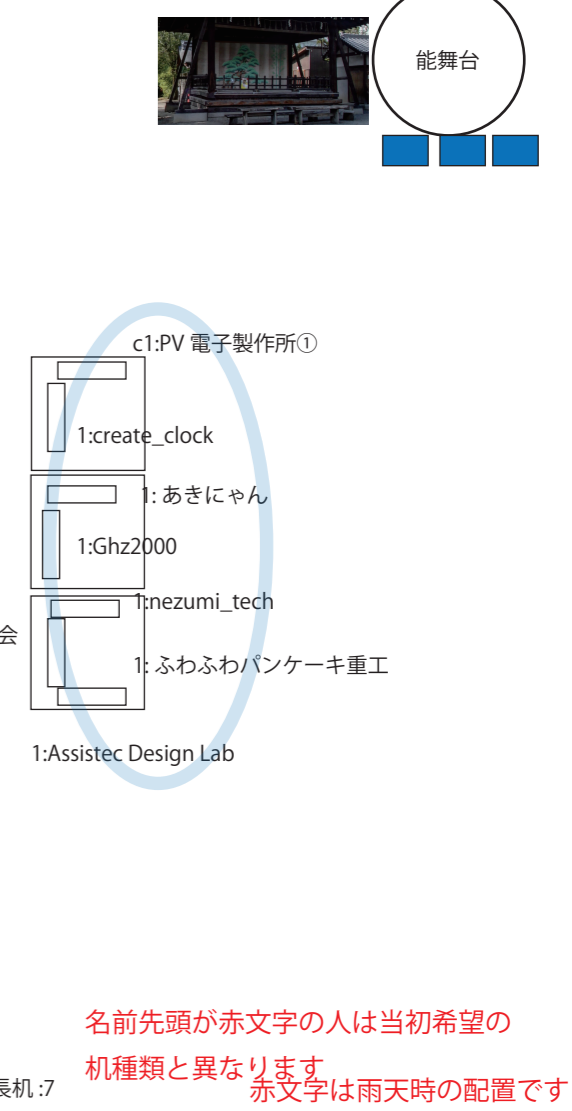

N T 京都レイアウト 2024/2/4 版

屋上

2F

1F 南

1F 北

境内テント

雨天時は BBQ ブースは園庭です。
(簡単なテント張ります) 長机:1

名前先頭が赤字の人は当初希望の
机種類と異なります
赤字は雨天時の配置です

凡例

- T: 既設棚上
- 机
- c: ちゃぶ台
- y: 床領域
- 出入口