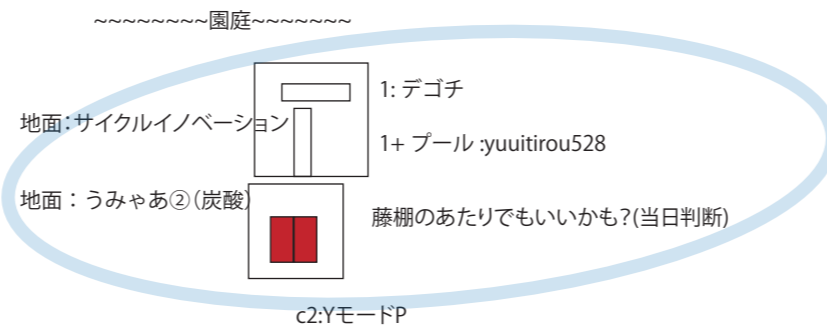

N T 京都レイアウト 2024/2/4 版

屋上

2F

1F 南

1F 北

境内テント

雨天時は BBQ ブースは園庭です。
(簡単なテント張ります) 長机:1

名前先頭が赤字の人は当初希望の
机種類と異なります
赤字は雨天時の配置です

凡例

- T: 既設棚上
- 机
- c: ちゃぶ台
- y: 床領域
- 出入口