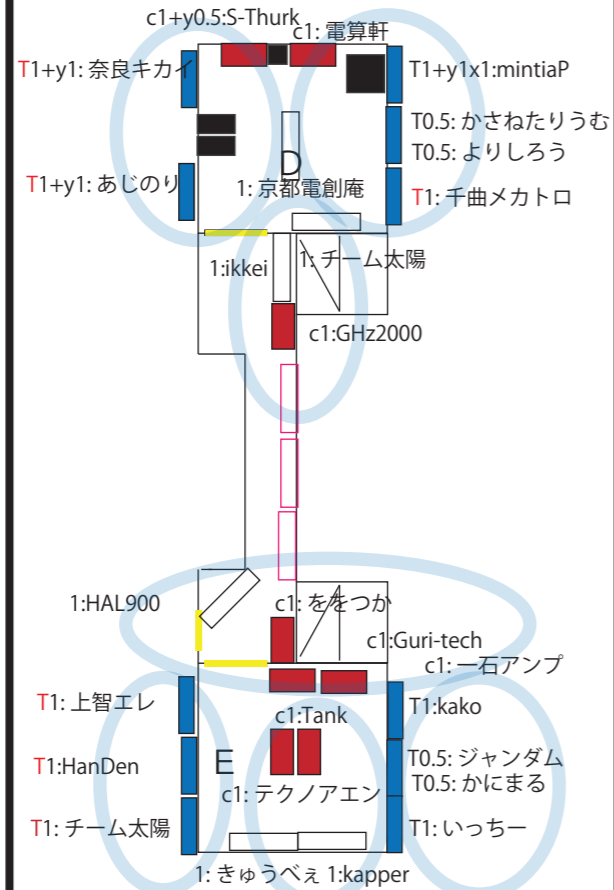

N T 京都レイアウト 2019/2/13 版

屋上

2F

1F 南

1F 北

境内テント

雨天時は BBQ ブースは園庭です。
(簡単なテント張ります)

先頭文字が赤色の出展者は当初希望と異なった配置です
赤字は雨天時の配置です

凡例

- T: 既設棚上
- 机
- c: ちゃぶ台
- y: 床領域
- 出入口
- 隣組設定