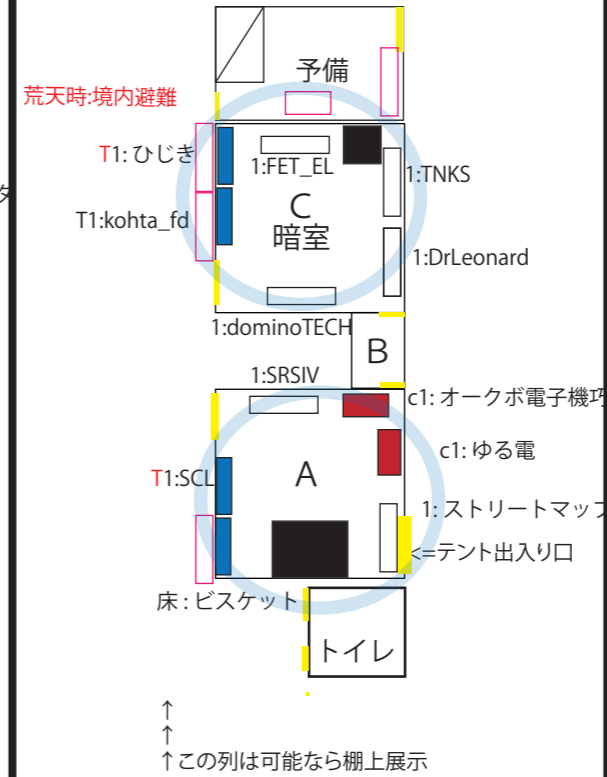

N T 京都レイアウト 2019/2/13 版

屋上

2F

1F 南

1F 北

境内テント

雨天時は BBQ ブースは園庭です。
(簡単なテント張ります)

先頭文字が赤色の出展者は当初希望と異なった配置です
赤字は雨天時の配置です

凡例

- T: 既設棚上
- 机
- c: ちゃぶ台
- y: 床領域
- 出入口
- 隣組設定