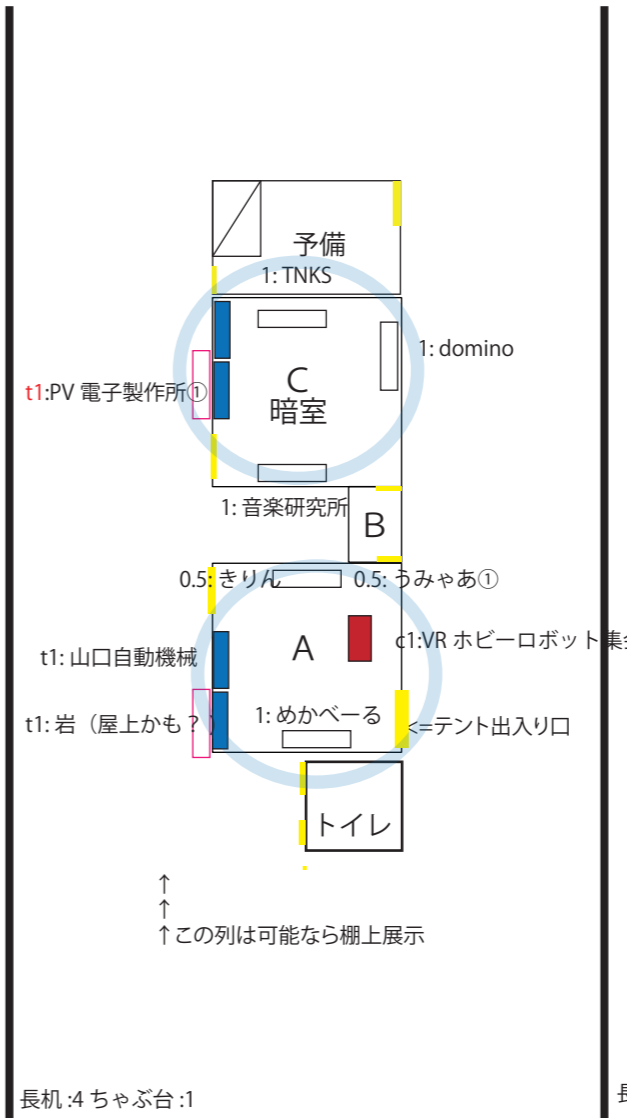

N T 京都レイアウト 2024/3/22 版

屋上

2F

1F 南

1F 北

境内テント

雨天時は BBQ ブースは園庭です。
(簡単なテント張ります) 長机:1

長机:5 ちゃぶ台:8

長机:15 ちゃぶ台:5

持ち運び:ききょうや

長机:4 ちゃぶ台:1

↑↑この列は可能なら棚上展示

長机:7

名前先頭が赤字の人は当初希望の
机種類と異なります
赤字は雨天時の配置です

凡例

- T: 既設棚上
- 机
- c: ちゃぶ台
- y: 床領域
- 出入口
- 隣組設定