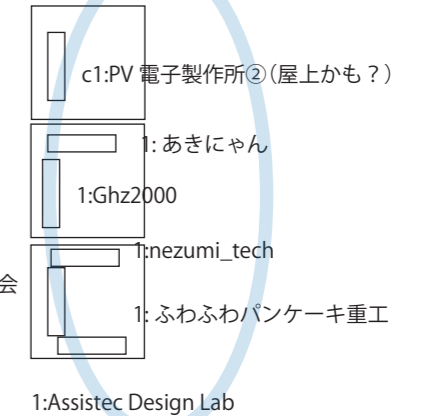

N T 京都レイアウト 2024/3/22 版

屋上

2F

1F 南

1F 北

境内テント

雨天時は BBQ ブースは園庭です。
(簡単なテント張ります) 長机:1

長机:5 ちゃぶ台:8

長机:15 ちゃぶ台:5

持ち運び:ききょうや

長机:4 ちゃぶ台:1

↑↑この列は可能なら棚上展示

長机:7

名前先頭が赤字の人は当初希望の
机種類と異なります
赤字は雨天時の配置です

凡例

- T: 既設棚上
- 机
- c: ちゃぶ台
- y: 床領域
- 出入口
- 隣組設定