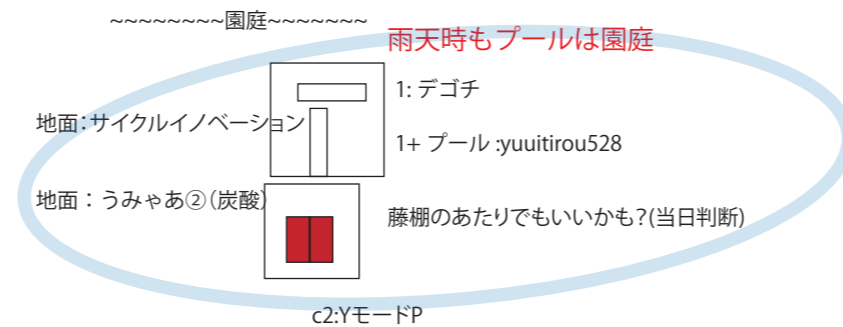

長机:15 ちゃぶ台:5

持ち運び:ききょうや

長机:4 ちゃぶ台:1

↑↑この列は可能なら棚上展示

長机:7

名前先頭が赤字の人は当初希望の
机種類と異なります
赤字は雨天時の配置です

凡例

- T: 既設棚上
- 机
- c: ちゃぶ台
- y: 床領域
- 出入口
- 隣組設定