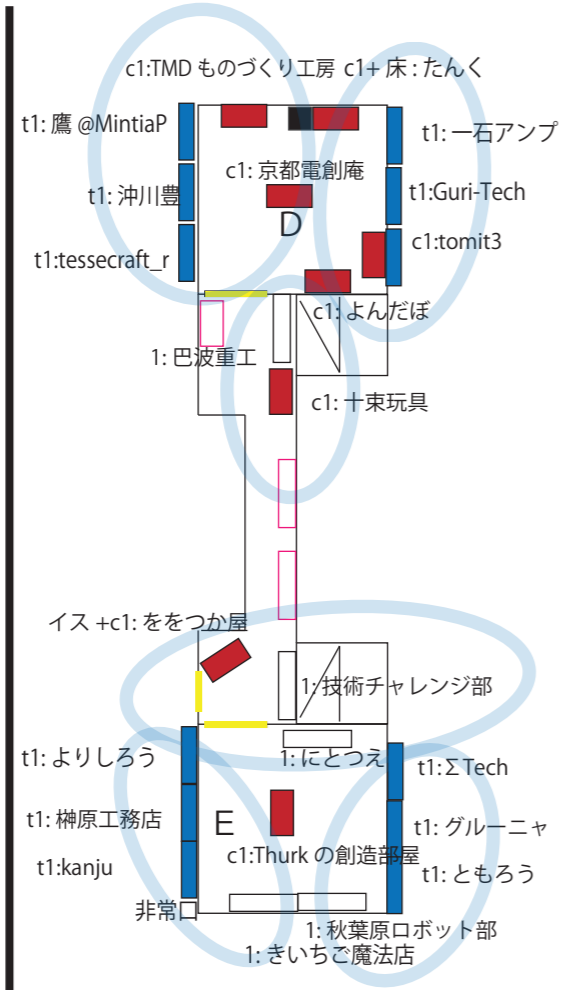

N T 京都レイアウト 2024/3/22 版

屋上

2F

1F 南

1F 北

境内テント

雨天時は BBQ ブースは園庭です。
(簡単なテント張ります) 長机:1

長机:5 ちゃぶ台:8

長机:15 ちゃぶ台:5

持ち運び:ききょうや

長机:4 ちゃぶ台:1

↑↑この列は可能なら棚上展示

長机:7

名前先頭が赤字の人は当初希望の
机種類と異なります
赤字は雨天時の配置です

凡例

- T: 既設棚上
- 机
- c: ちゃぶ台
- y: 床領域
- 出入口
- 隣組設定