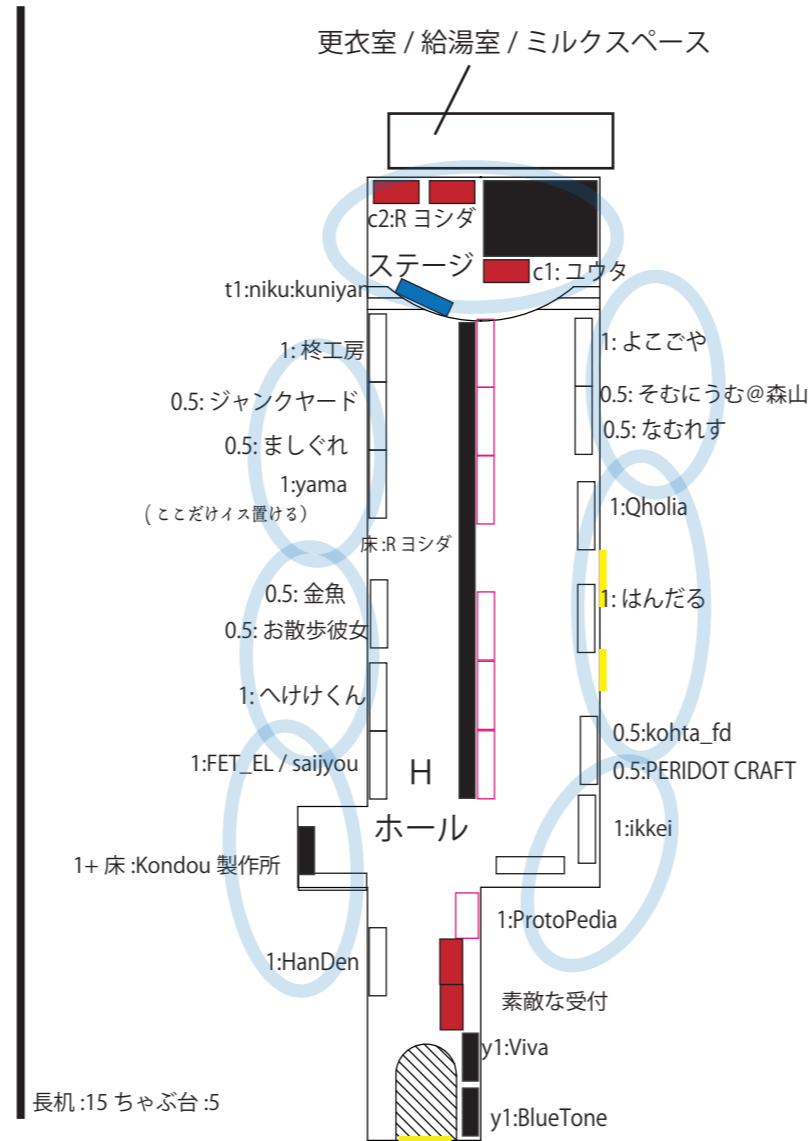

N T 京都レイアウト 2024/3/22 版

屋上

2F

1F 南

1F 北

境内テント

雨天時は BBQ ブースは園庭です。
(簡単なテント張ります) 長机:1

長机:5 ちゃぶ台:8

長机:15 ちゃぶ台:5

持ち運び:ききょうや

長机:4 ちゃぶ台:1

↑↑この列は可能なら棚上展示

長机:7

名前先頭が赤字の人は当初希望の
机種類と異なります
赤字は雨天時の配置です

凡例

- T: 既設棚上
- 机
- c: ちゃぶ台
- y: 床領域
- 出入口
- 隣組設定