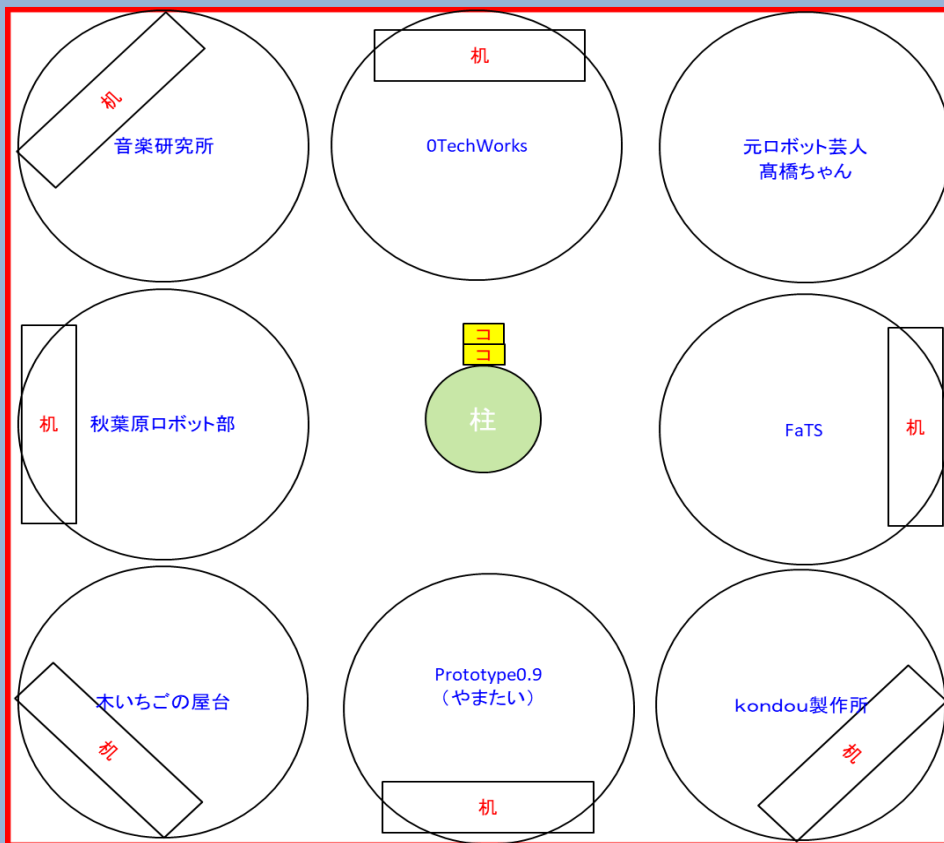

NT富山2021 開場配置

1F ①

1F 中央催事場

1F ②

1F リブラン前

通路

通路

通路

8m

通路

2F ③

2F ハッピー広場 サロン2

壁

パソコンバス(土)

机

椅子

椅子

食事スペース

椅子

みやこ電子工房(土)

机

湊屋(土)

机

ちょうあい多面体(土)