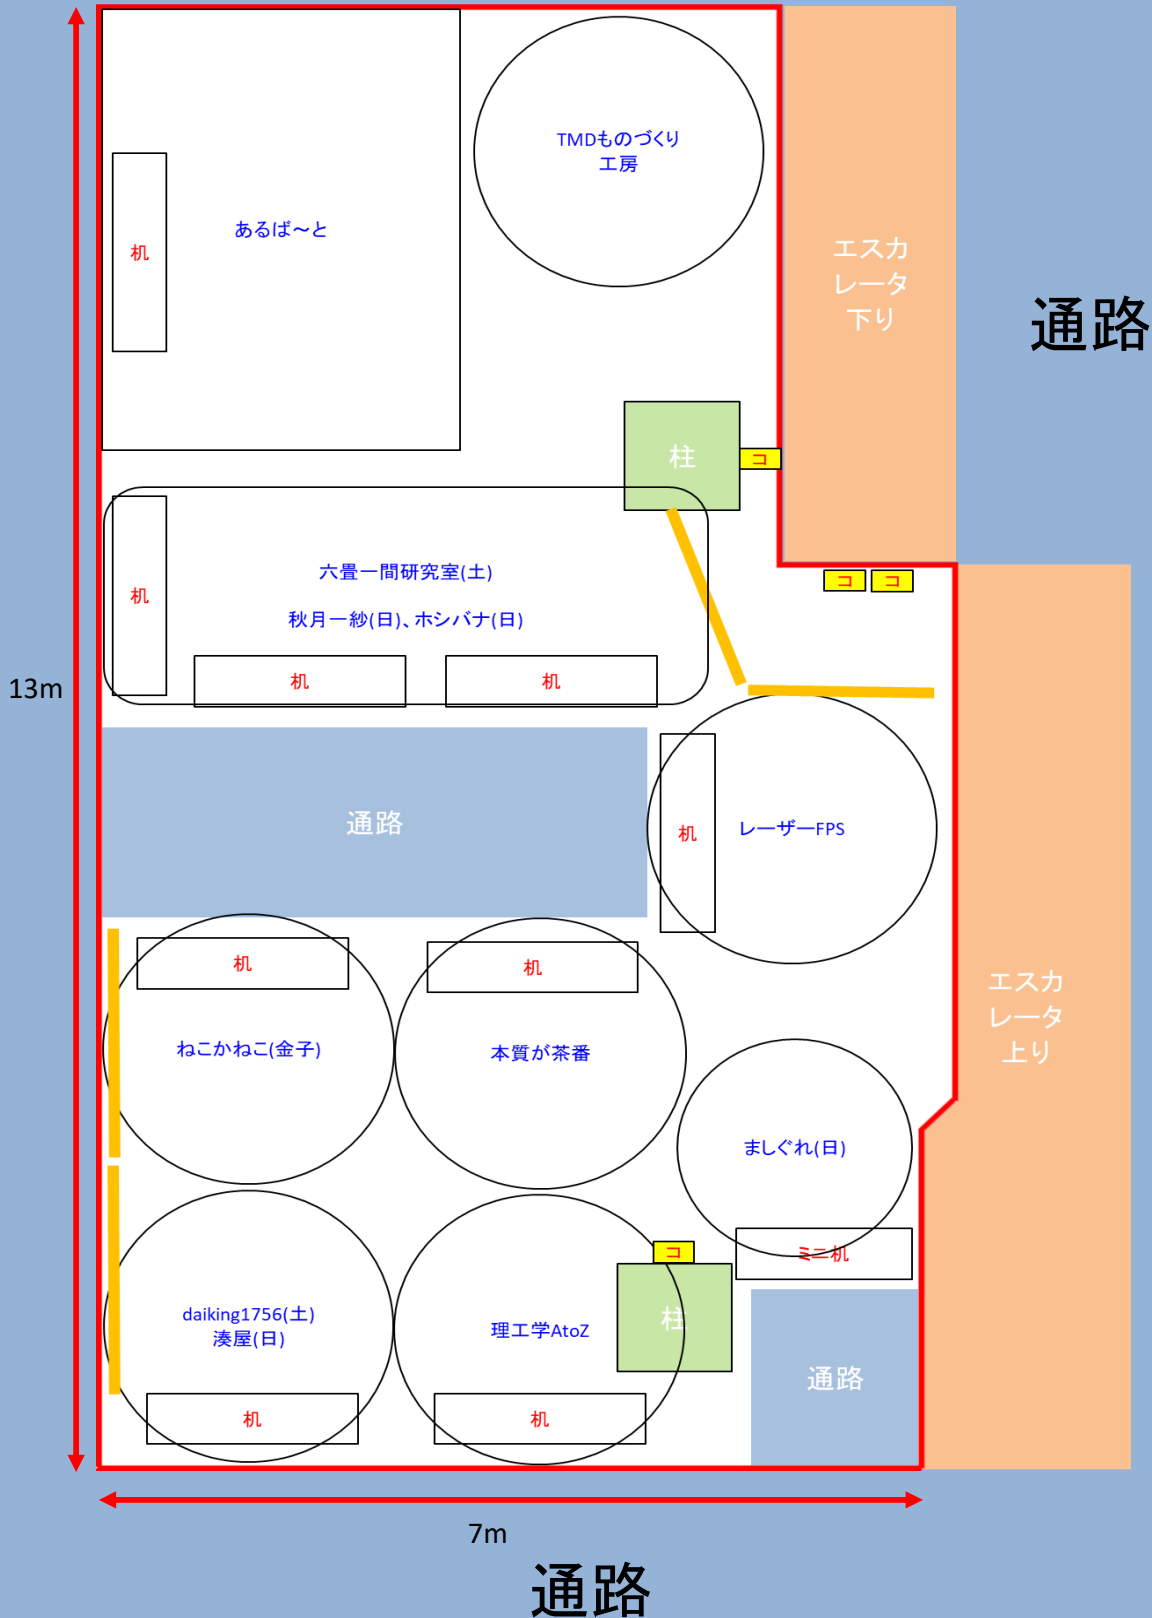

NT富山2021 開場配置

1F ①

1F 中央催事場

1F ②

1F リブラン前

通路

通路

通路

8m

通路

2F ③

2F ハッピー広場 サロン2

壁

パソコンバス(土)

机

椅子

椅子

食事スペース

椅子

みやこ電子工房(土)

机

湊屋(土)

机

ちょうあい多面体(土)

10m

9m

通路