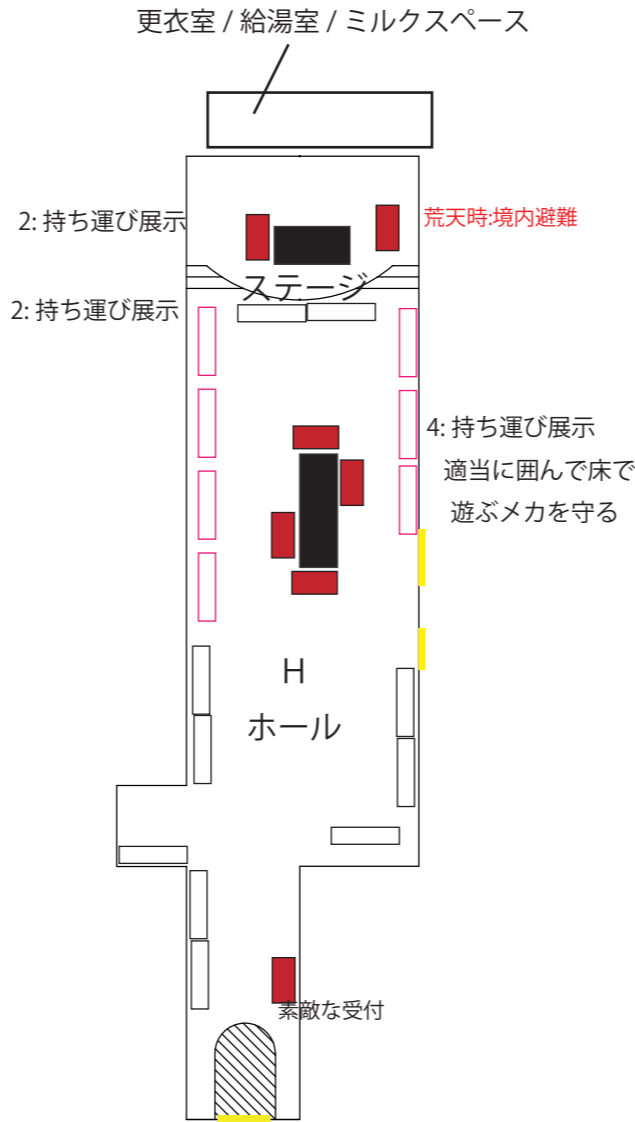

N T 京都レイアウト

屋上

2F

1F 南

1F 北

境内テント

屋上のレイアウトは自由に調整を
テント固定のみ確実に

暗室は持ち運び展示なしです

[空いたスペースは椅子を並べて談話スペース]

赤文字は雨天時の配置です

凡例

-  既設棚上
-  机
-  ちゃぶ台
-  床領域
-  出入口

3: 持ち運び展示
ゴザかなんか敷く

Reserved

水道 電源

BBQ は未定、
非 BBQ 時は持寄りピクニック

屋上は原則大人同伴です。
小さい子が居たら見張ってあげて下さい

3: 持ち運び展示&おやつゾーン

素敵な受付

雨天時:境内避難

4: 持ち運び展示
適当に囲んで床で遊ぶメカを守る