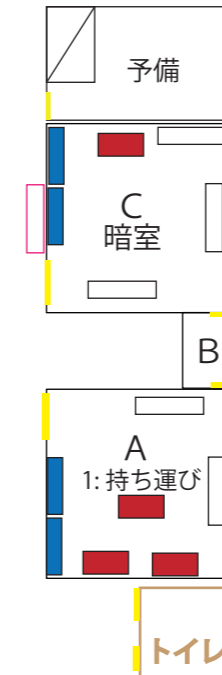

N T 京都レイアウト

屋上

2F

1F 南

1F 北

境内テント

屋上のレイアウトは自由に調整を
テント固定のみ確実に

暗室は持ち運び展示なしです

[空いたスペースは椅子を並べて談話スペース]

赤文字は雨天時の配置です

凡例

-  既設棚上
-  机
-  ちゃぶ台
-  床領域
-  出入口

3: 持ち運び展示
ゴザかなんか敷く

Reserved

水道 電源

BBQ は未定、
非 BBQ 時は持寄りピクニック

屋上は原則大人同伴です。
小さい子が居たら見張ってあげて下さい

3: 持ち運び展示&おやつゾーン

素敵な受付

雨天時:境内避難

4: 持ち運び展示
適当に囲んで床で遊ぶメカを守る