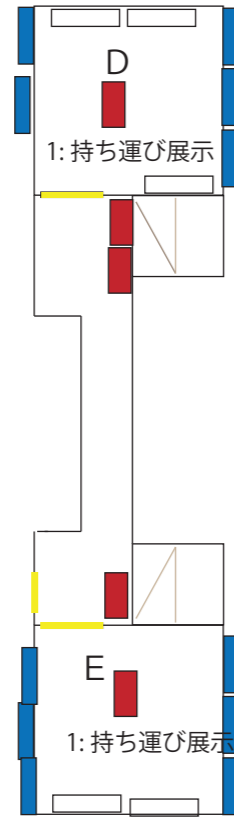

N T 京都レイアウト

屋上

2F

1F 南

1F 北

境内テント

屋上のレイアウトは自由に調整を
テント固定のみ確実に

暗室は持ち運び展示なしです

[空いたスペースは椅子を並べて談話スペース]

赤文字は雨天時の配置です

凡例

-  既設棚上
-  机
-  ちゃぶ台
-  床領域
-  出入口

3: 持ち運び展示
ゴザかなんか敷く

Reserved

水道 電源

BBQ は未定、
非 BBQ 時は持寄りピクニック

屋上は原則大人同伴です。
小さい子が居たら見張ってあげて下さい

3: 持ち運び展示&おやつゾーン

素敵な受付

雨天時:境内避難

4: 持ち運び展示
適当に囲んで床で遊ぶメカを守る