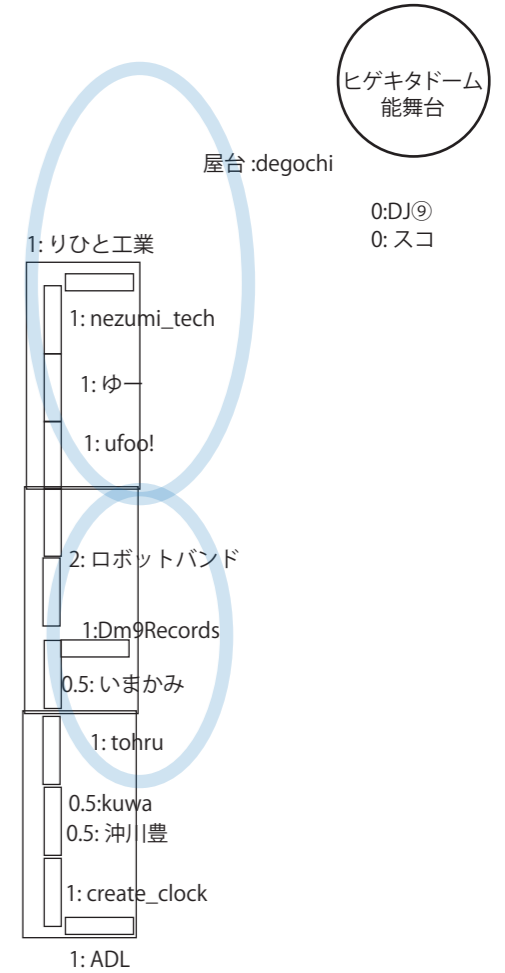

N T 京都レイアウト 2019/2/13 版

屋上

2F

1F 南

1F 北

境内テント

雨天時は BBQ ブースは園庭です。
(簡単なテント張ります)

先頭文字が赤色の出展者は当初希望と異なった配置です
赤字は雨天時の配置です

凡例

- T: 既設棚上
- 机
- c: ちゃぶ台
- y: 床領域
- 出入口
- 隣組設定