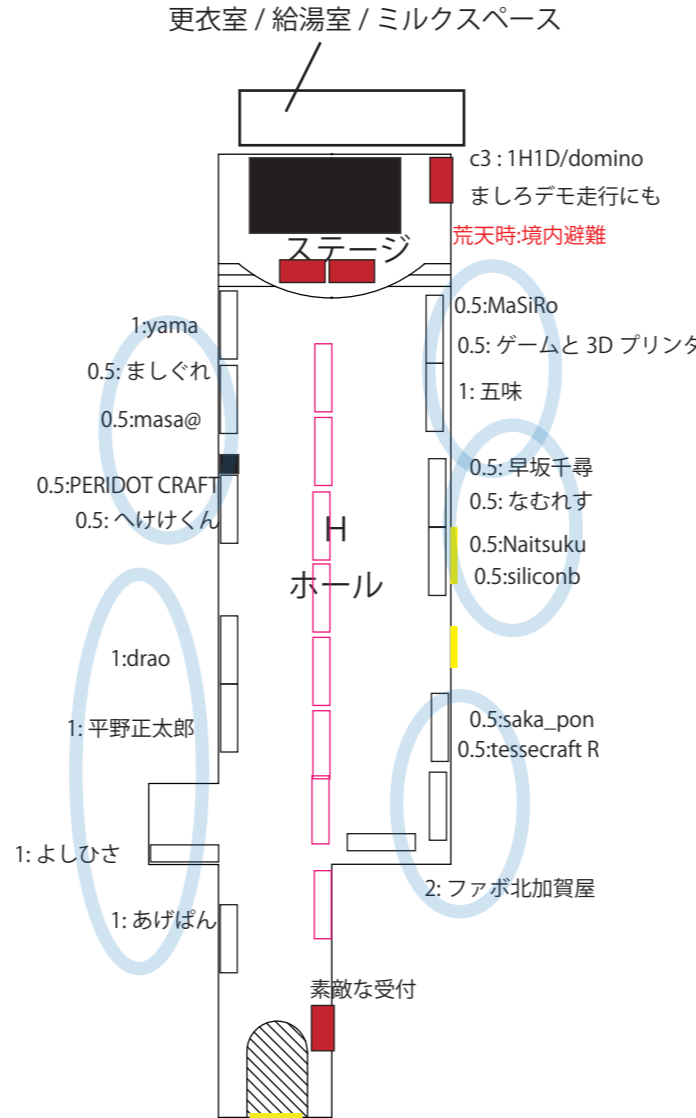

N T 京都レイアウト 2019/2/13 版

屋上

2F

1F 南

1F 北

境内テント

雨天時は BBQ ブースは園庭です。
(簡単なテント張ります)

先頭文字が赤色の出展者は当初希望と異なった配置です
赤字は雨天時の配置です

凡例

- T: 既設棚上
- 机
- c: ちゃぶ台
- y: 床領域
- 出入口
- 隣組設定