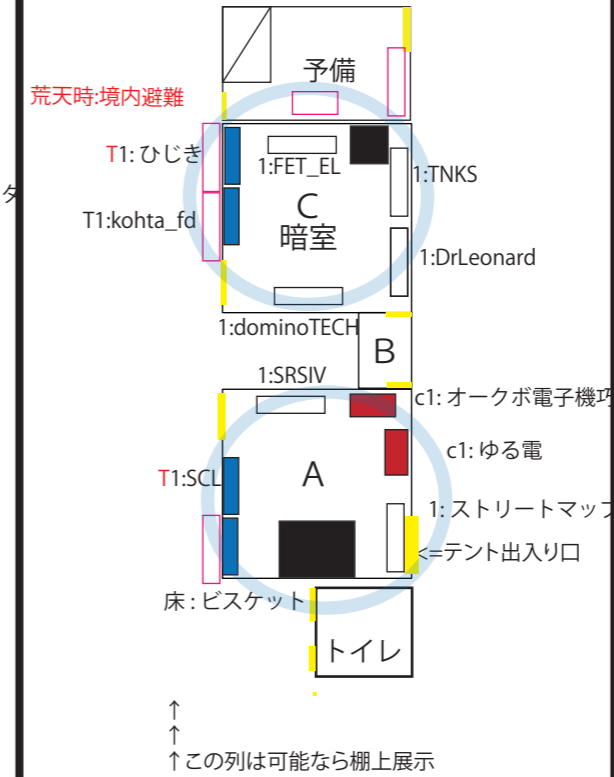

N T 京都レイアウト 2019/2/13 版

屋上

2F

1F 南

1F 北

境内テント

雨天時は BBQ ブースは園庭です。
(簡単なテント張ります)

先頭文字が赤色の出展者は当初希望と異なった配置です
赤字は雨天時の配置です

凡例

- T: 既設棚上
- 机
- c: ちゃぶ台
- y: 床領域
- 出入口
- 隣組設定