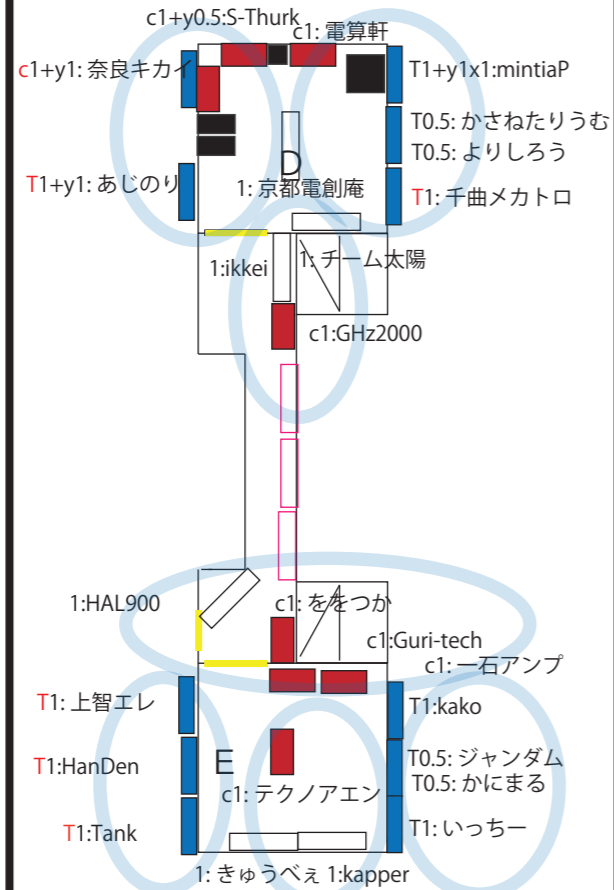

N T 京都レイアウト 2019/2/13 版

屋上

2F

1F 南

1F 北

境内テント

雨天時は BBQ ブースは園庭です。
(簡単なテント張ります)

先頭文字が赤色の出展者は当初希望と異なった配置です
赤字は雨天時の配置です

凡例

- T: 既設棚上
- 机
- c: ちゃぶ台
- y: 床領域
- 出入口
- 隣組設定