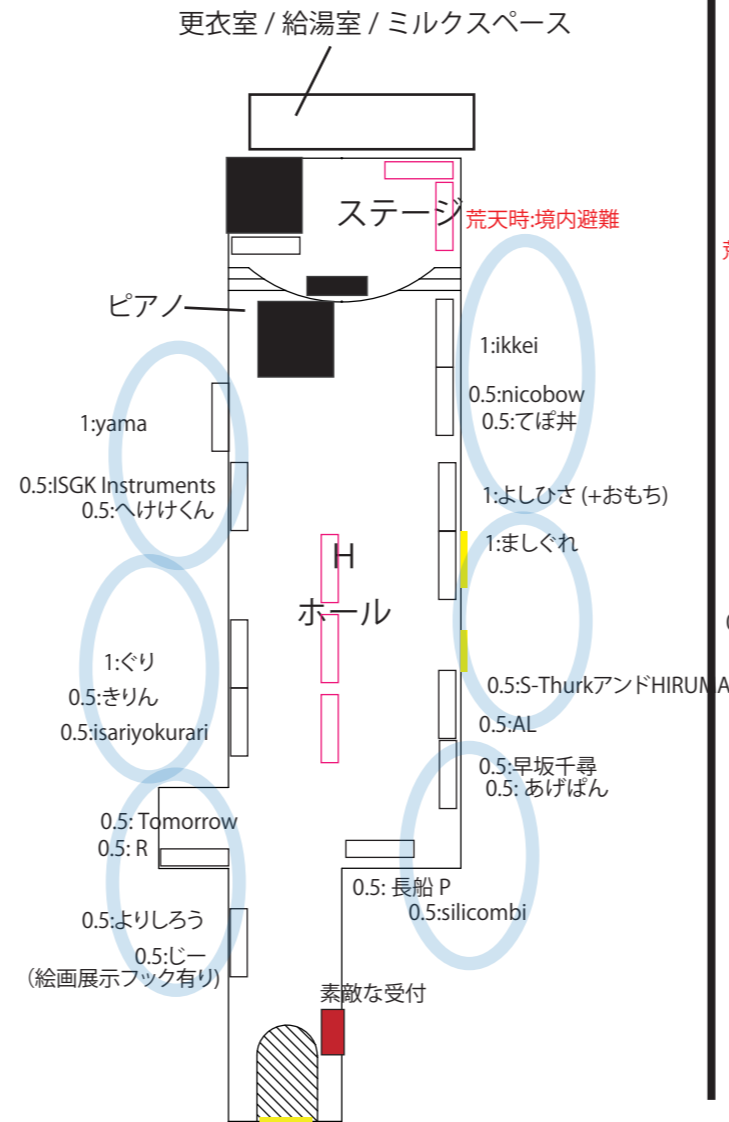

N T 京都レイアウト 2018/3/16 版

屋上

雨天時は BBQ ブースは園庭です。
(簡単なテント張ります)

2F

1F 南

1F 北

境内テント

赤字は雨天時の配置です

凡例

- 既設棚上
- 机
- ちゃぶ台
- 床領域
- 出入口
- 隣組設定