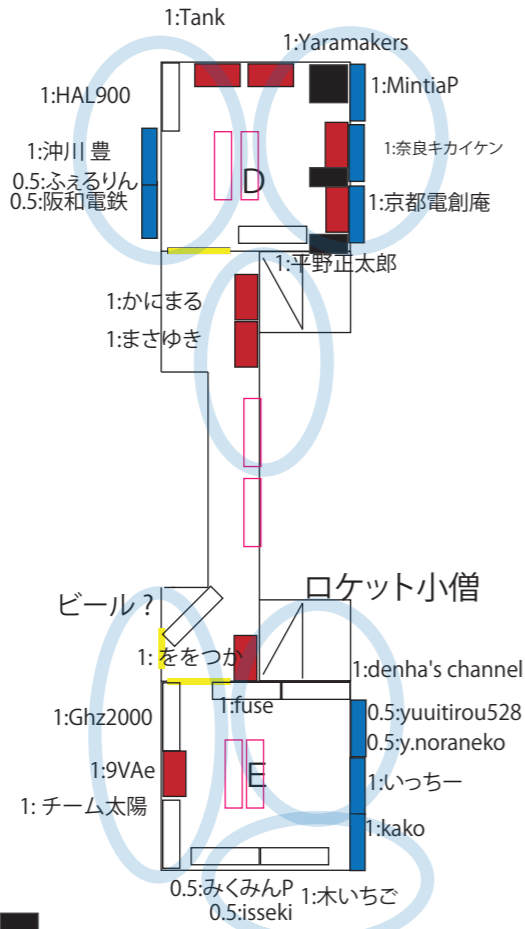

N T 京都レイアウト 2018/3/16 版

屋上

雨天時は BBQ ブースは園庭です。
(簡単なテント張ります)

2F

1F 南

1F 北

境内テント

赤字は雨天時の配置です

凡例

- 既設棚上
- 机
- ちゃぶ台
- 床領域
- 出入口
- 隣組設定