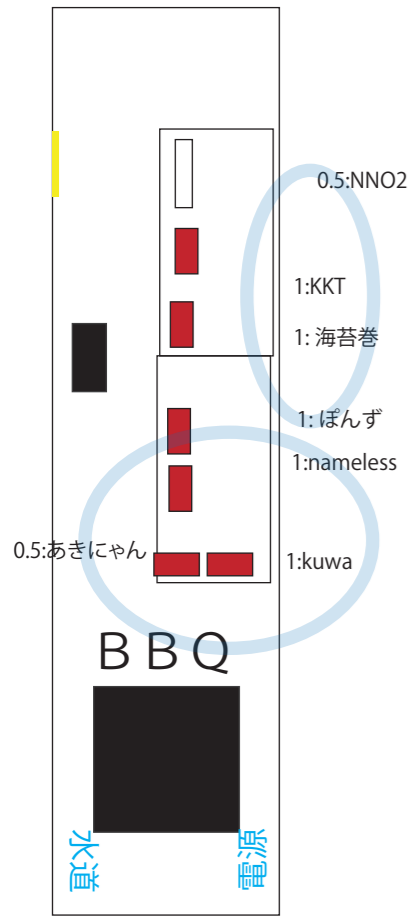

N T 京都レイアウト 2018/3/16 版

屋上

雨天時は BBQ ブースは園庭です。
(簡単なテント張ります)

2F

1F 南

1F 北

境内テント

赤字は雨天時の配置です

凡例

- 既設棚上
- 机
- ちゃぶ台
- 床領域
- 出入口
- 隣組設定