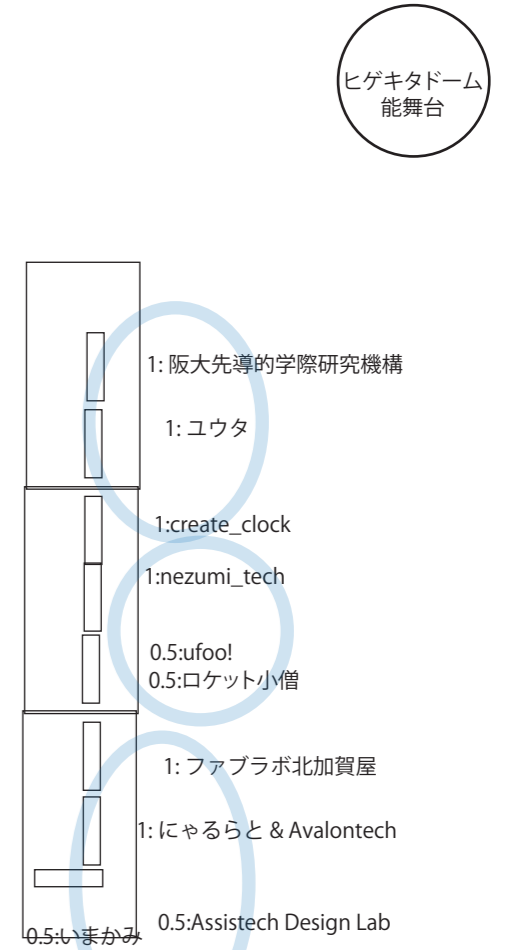

N T 京都レイアウト 2018/3/16 版

屋上

雨天時は BBQ ブースは園庭です。
(簡単なテント張ります)

2F

1F 南

1F 北

境内テント

赤字は雨天時の配置です

凡例

- 既設棚上
- 机
- ちゃぶ台
- 床領域
- 出入口
- 隣組設定