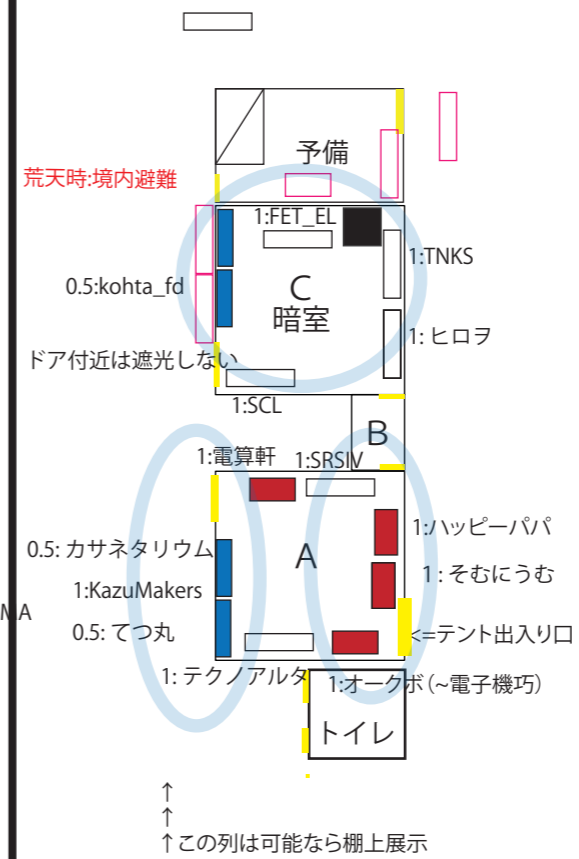

N T 京都レイアウト 2018/3/16 版

屋上

雨天時は BBQ ブースは園庭です。
(簡単なテント張ります)

2F

1F 南

1F 北

境内テント

赤字は雨天時の配置です

凡例

- 既設棚上
- 机
- ちゃぶ台
- 床領域
- 出入口
- 隣組設定