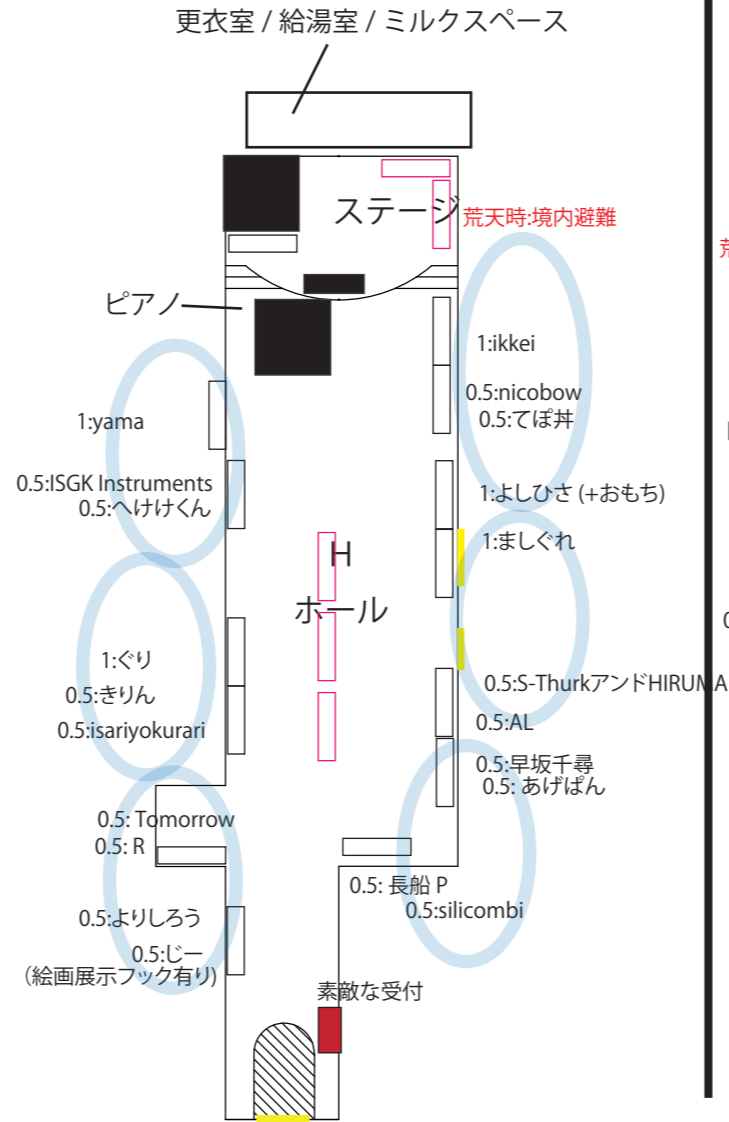

N T 京都レイアウト 2018/3/16 版

屋上

雨天時は BBQ ブースは園庭です。
(簡単なテント張ります)

2F

1F 南

1F 北

境内テント

赤字は雨天時の配置です

凡例

- 既設棚上
- 机
- ちゃぶ台
- 床領域
- 出入口
- 隣組設定