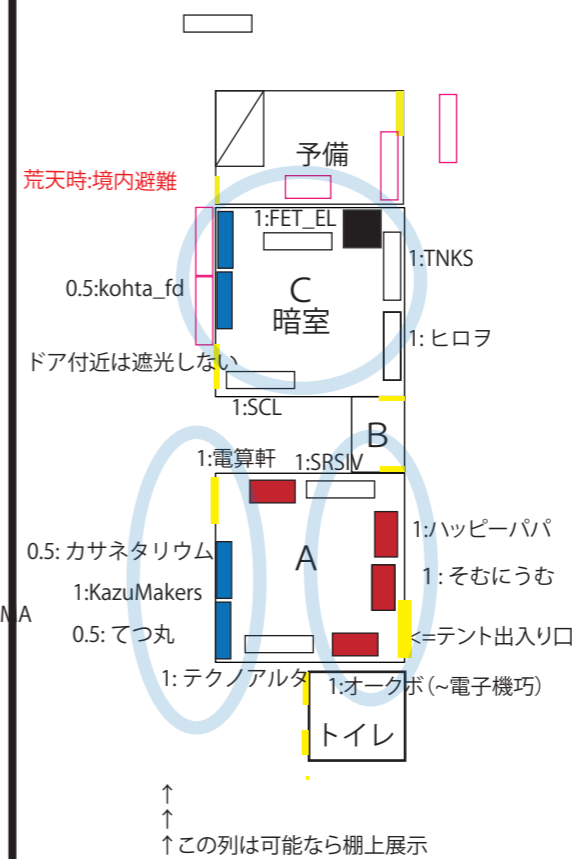

N T 京都レイアウト 2018/3/16 版

屋上

雨天時は BBQ ブースは園庭です。
(簡単なテント張ります)

2F

1F 南

1F 北

境内テント

赤字は雨天時の配置です

凡例

- 既設棚上
- 机
- ちゃぶ台
- 床領域
- 出入口
- 隣組設定