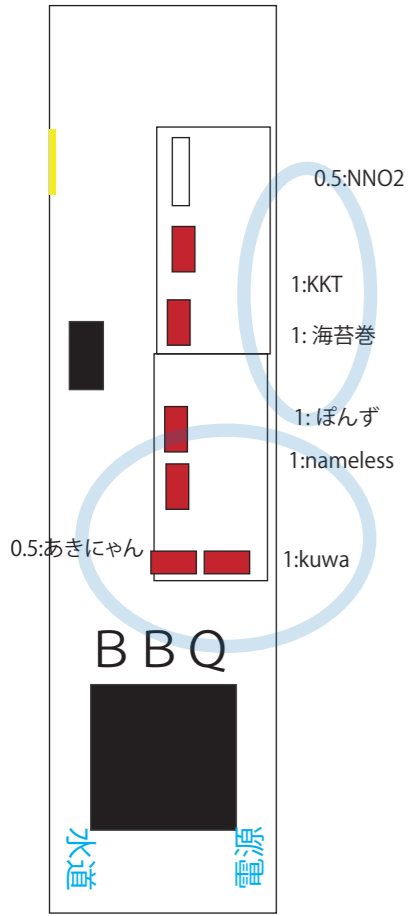

N T 京都レイアウト 2018/3/16 版

屋上

雨天時は BBQ ブースは園庭です。
(簡単なテント張ります)

2F

1F 南

1F 北

境内テント

赤字は雨天時の配置です

凡例

- 既設棚上
- 机
- ちゃぶ台
- 床領域
- 出入口
- 隣組設定