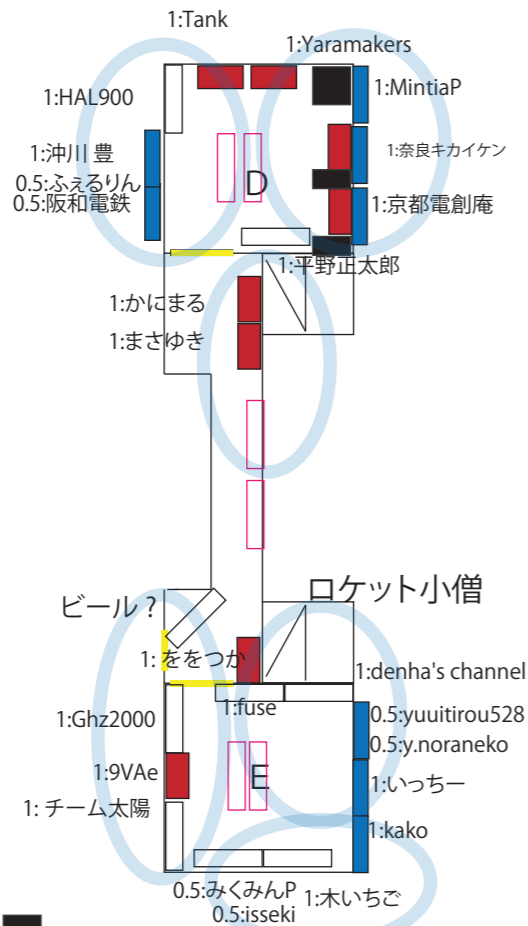

N T 京都レイアウト 2018/3/16 版

屋上

雨天時は BBQ ブースは園庭です。
(簡単なテント張ります)

2F

1F 南

1F 北

境内テント

赤字は雨天時の配置です

凡例

- 既設棚上
- 机
- ちゃぶ台
- 床領域
- 出入口
- 隣組設定