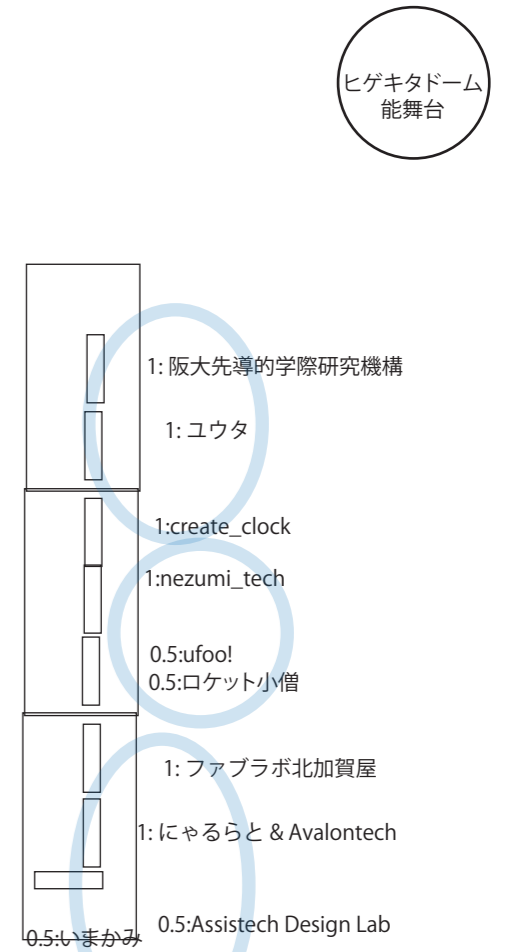

N T 京都レイアウト 2018/3/16 版

屋上

雨天時は BBQ ブースは園庭です。
(簡単なテント張ります)

2F

1F 南

1F 北

境内テント

赤字は雨天時の配置です

凡例

- 既設棚上
- 机
- ちゃぶ台
- 床領域
- 出入口
- 隣組設定