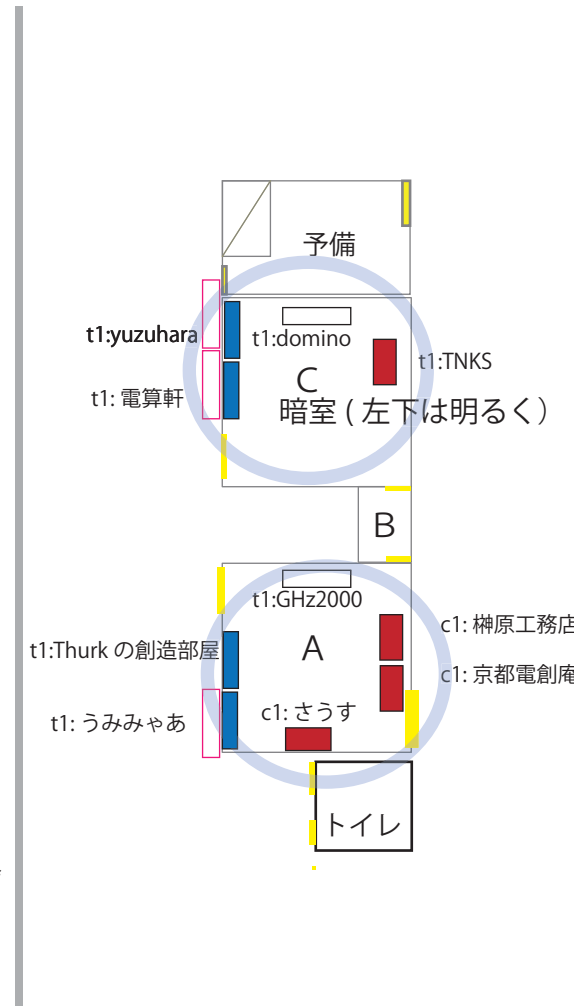

N T 京都レイアウト 2026/3/7 版

屋上

2F

1F 南

1F 北

境内テント

雨天時は BBQ ブースは園庭です。
(簡単なテント張ります)

赤文字は雨天時の配置です

- 凡例
- T: 既設棚上
 - 机
 - c: ちゃぶ台
 - y: 床領域
 - 出入口
 - 隣組設定