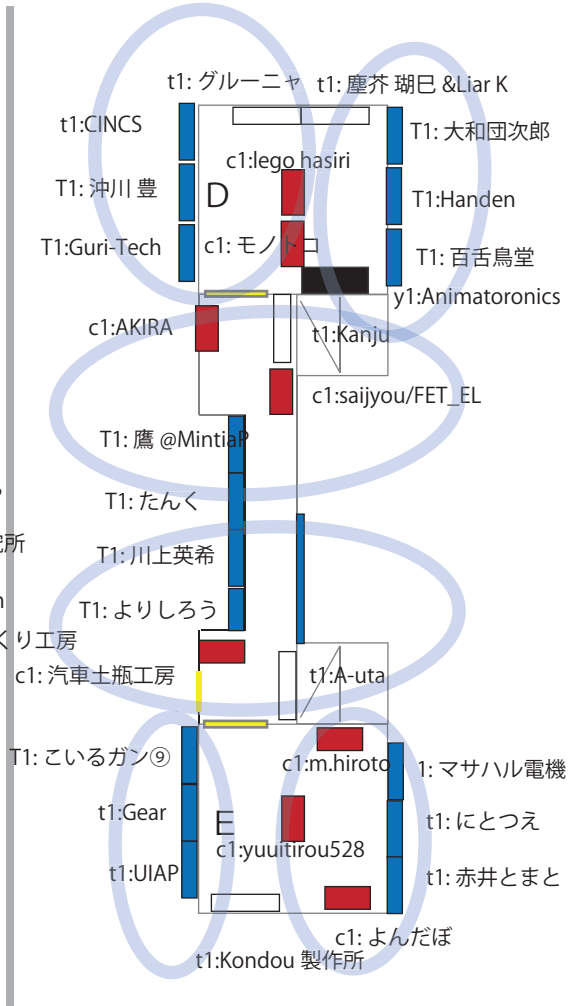

N T 京都レイアウト 2026/3/7 版

屋上

2F

1F 南

1F 北

境内テント

雨天時は BBQ ブースは園庭です。
(簡単なテント張ります)

赤文字は雨天時の配置です

- 凡例
- T: 既設棚上
 - 机
 - c: ちゃぶ台
 - y: 床領域
 - 出入口
 - 隣組設定