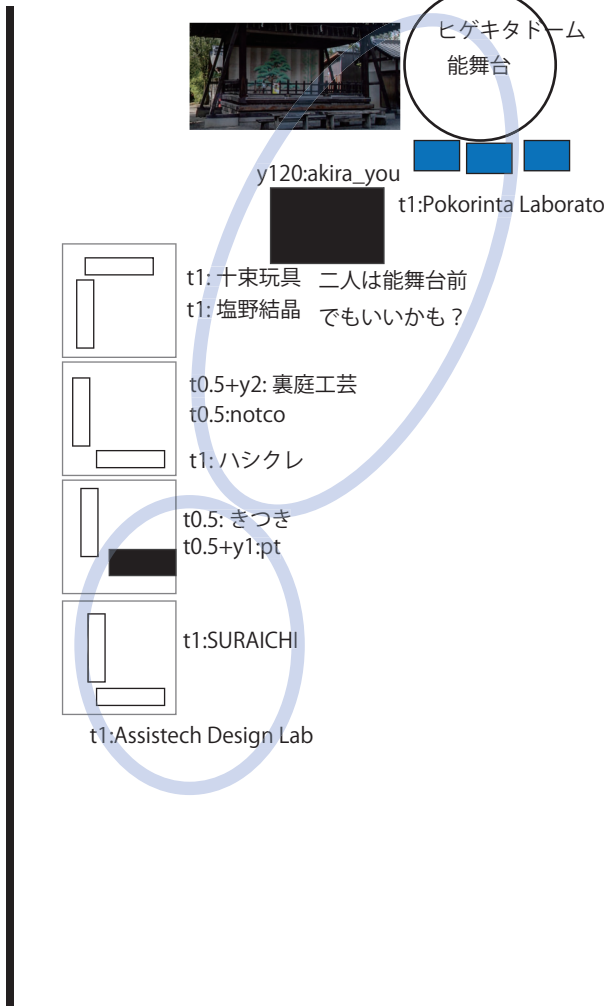

N T 京都レイアウト 2026/3/7 版

屋上

2F

1F 南

1F 北

境内テント

雨天時は BBQ ブースは園庭です。
(簡単なテント張ります)

赤文字は雨天時の配置です

- 凡例
- T: 既設棚上
 - 机
 - c: ちゃぶ台
 - y: 床領域
 - 出入口
 - 隣組設定