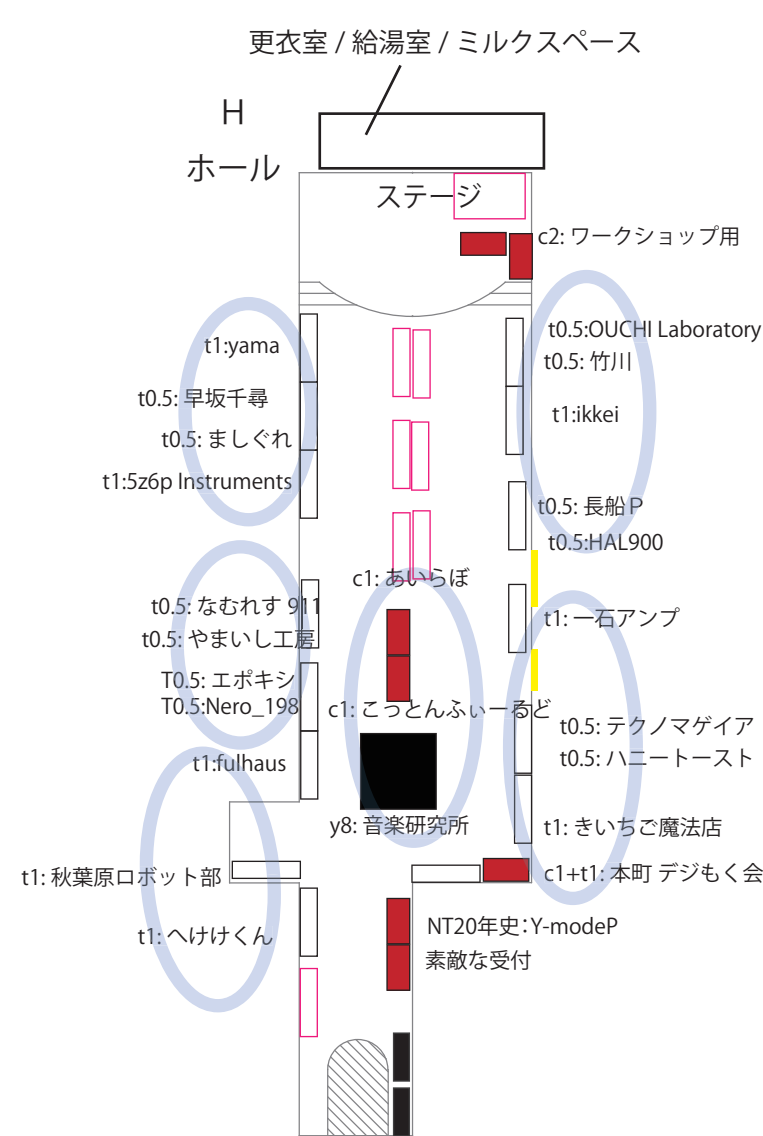

N T 京都レイアウト 2026/3/7 版

屋上

2F

1F 南

1F 北

境内テント

雨天時は BBQ ブースは園庭です。
(簡単なテント張ります)

赤文字は雨天時の配置です

- 凡例
- T: 既設棚上
 - 机
 - c: ちゃぶ台
 - y: 床領域
 - 出入口
 - 隣組設定