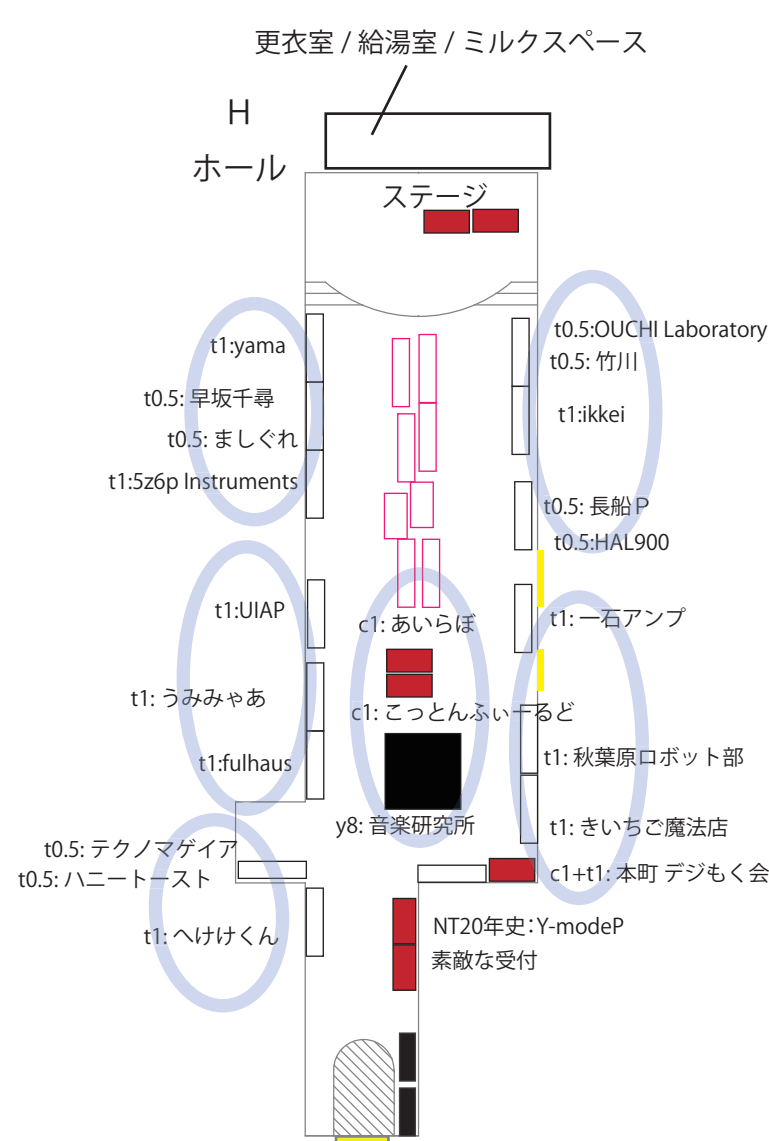

N T 京都レイアウト 2026/3/1 版

屋上

2F

1F 南

1F 北

境内テント

雨天時は BBQ ブースは園庭です。
(簡単なテント張ります)

赤文字は雨天時の配置です

- 凡例
- T: 既設棚上
 - 机
 - c: ちゃぶ台
 - y: 床領域
 - 出入口
 - 隣組設定