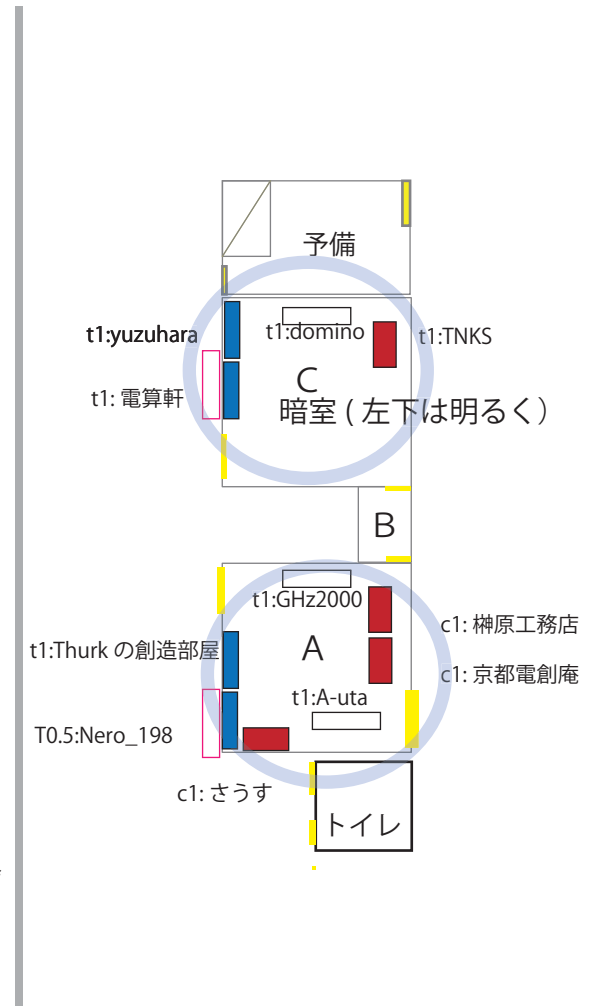

N T 京都レイアウト 2026/3/1 版

屋上

2F

1F 南

1F 北

境内テント

雨天時は BBQ ブースは園庭です。
(簡単なテント張ります)

赤文字は雨天時の配置です

- 凡例
- T: 既設棚上
 - 机
 - c: ちゃぶ台
 - y: 床領域
 - 出入口
 - 隣組設定