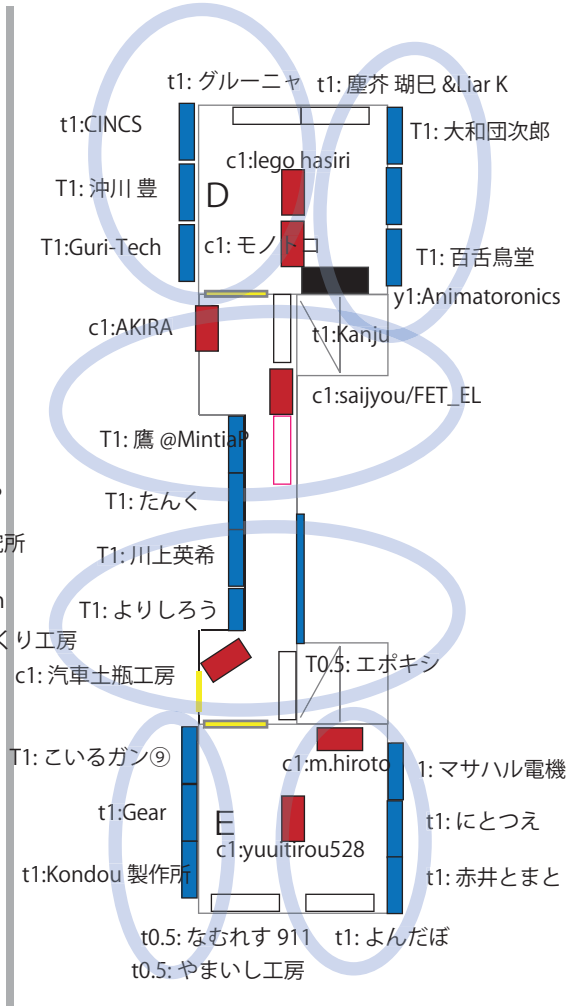

N T 京都レイアウト 2026/3/1 版

屋上

2F

1F 南

1F 北

境内テント

雨天時は BBQ ブースは園庭です。
(簡単なテント張ります)

赤文字は雨天時の配置です

- 凡例
- T: 既設棚上
 - 机
 - c: ちゃぶ台
 - y: 床領域
 - 出入口
 - 隣組設定