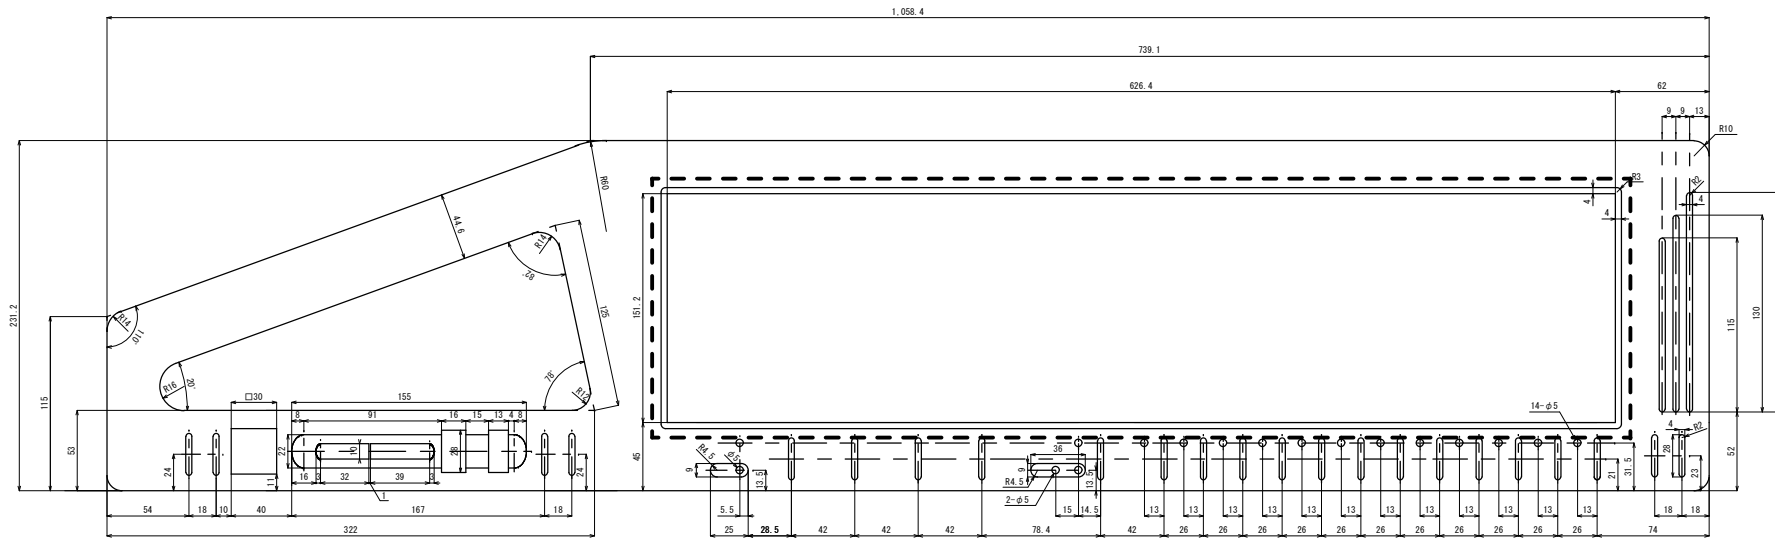

オリジナル

液晶だけを13mmずつ短縮