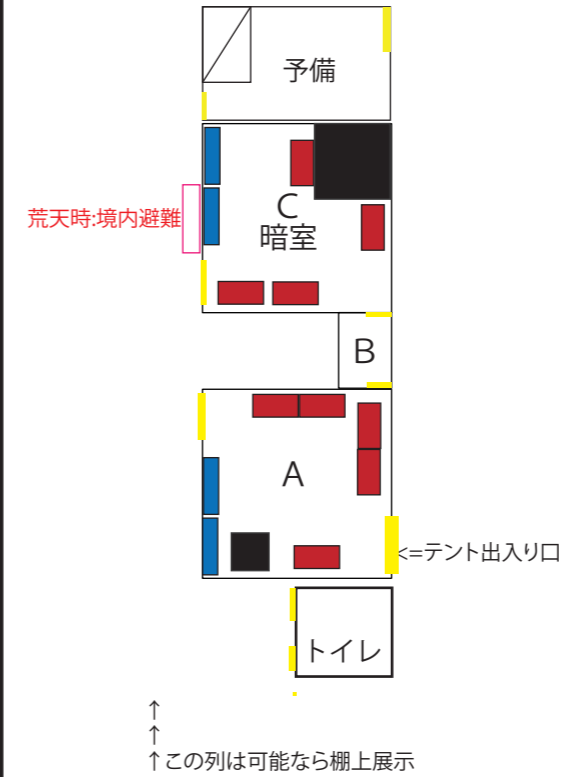

N T 京都レイアウト

屋上

雨天時は BBQ ブースは園庭です。
(簡単なテント張ります)

2F

1F 南

1F 北

境内テント

赤文字は雨天時の配置です

凡例

- 既設棚上
- 机
- ちゃぶ台
- 床領域
- 出入口
- 隣組設定