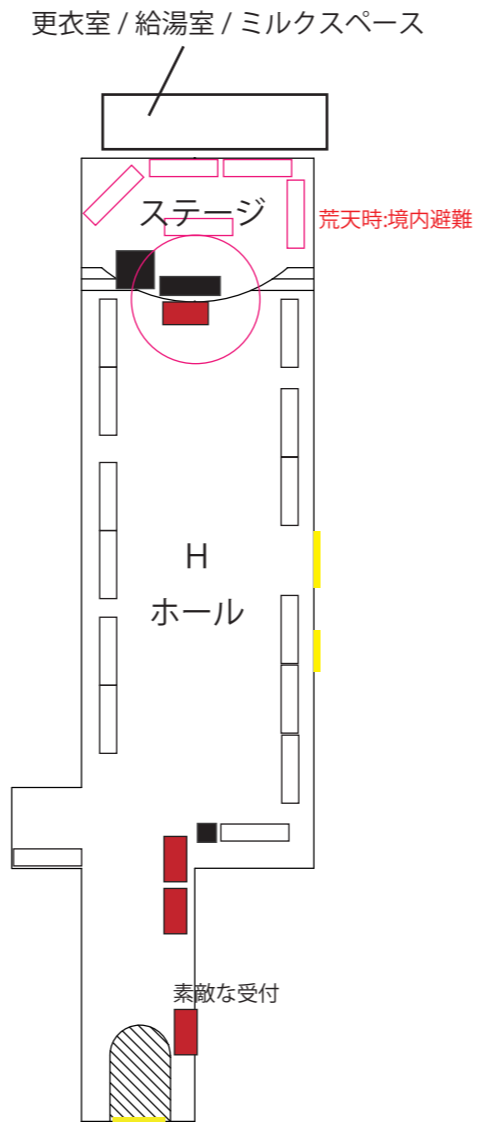

N T 京都レイアウト

屋上

雨天時は BBQ ブースは園庭です。
(簡単なテント張ります)

2F

1F 南

1F 北

境内テント

赤文字は雨天時の配置です

凡例

- 既設棚上
- 机
- ちゃぶ台
- 床領域
- 出入口
- 隣組設定