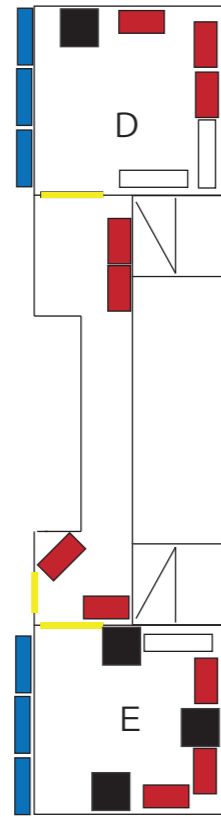

N T 京都レイアウト

屋上

雨天時は BBQ ブースは園庭です。
(簡単なテント張ります)

2F

1F 南

1F 北

境内テント

赤文字は雨天時の配置です

凡例

- 既設棚上
- 机
- ちゃぶ台
- 床領域
- 出入口
- 隣組設定